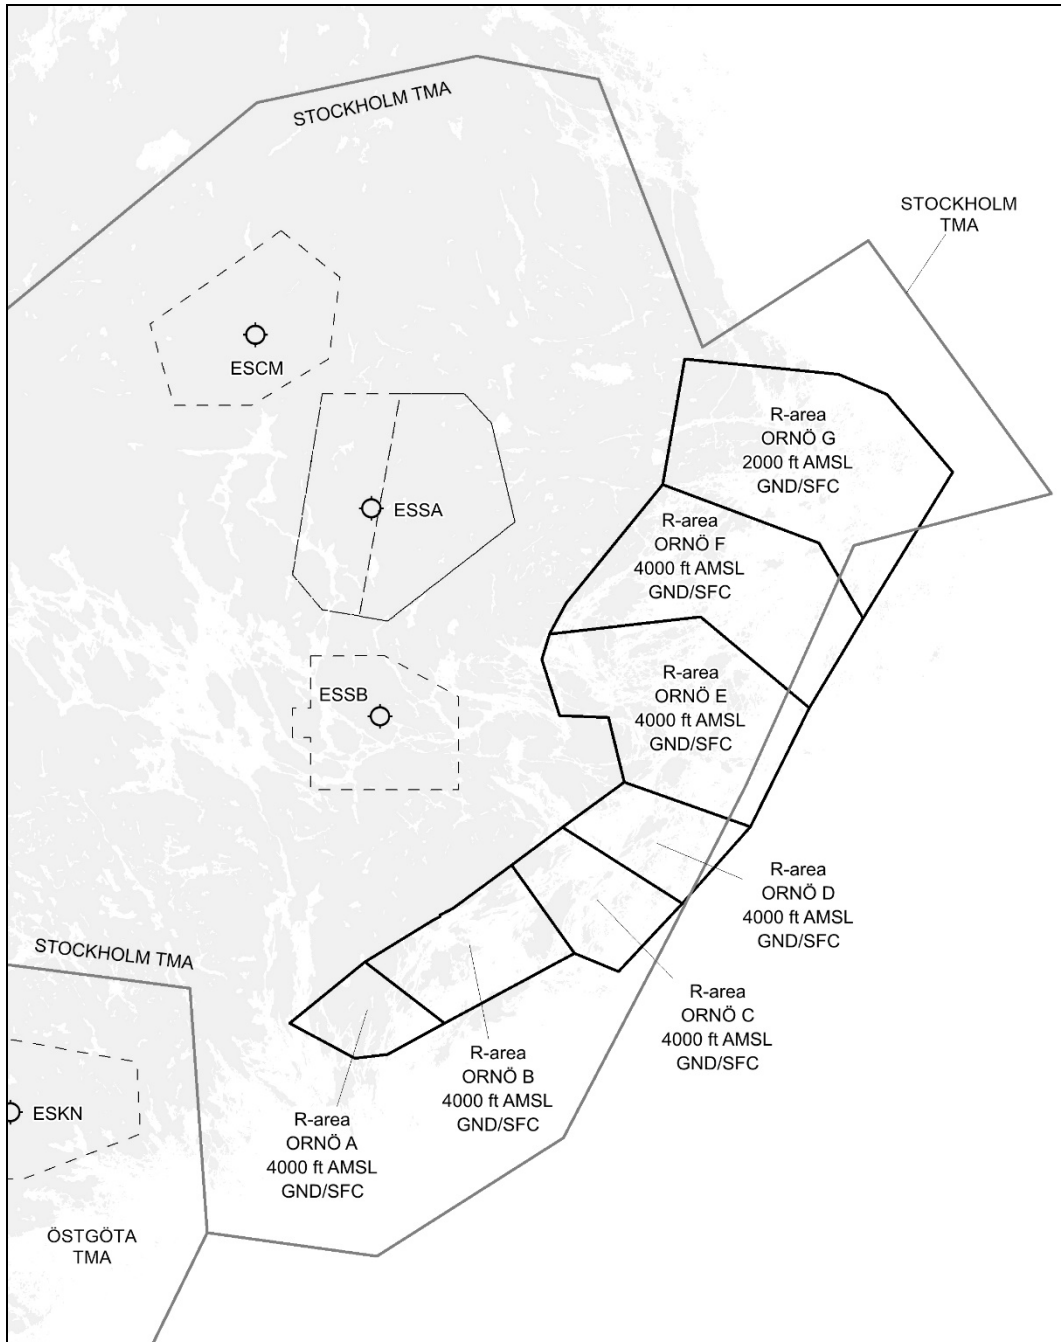

Restricted areas SWENEX 2021

-END/SLUT-