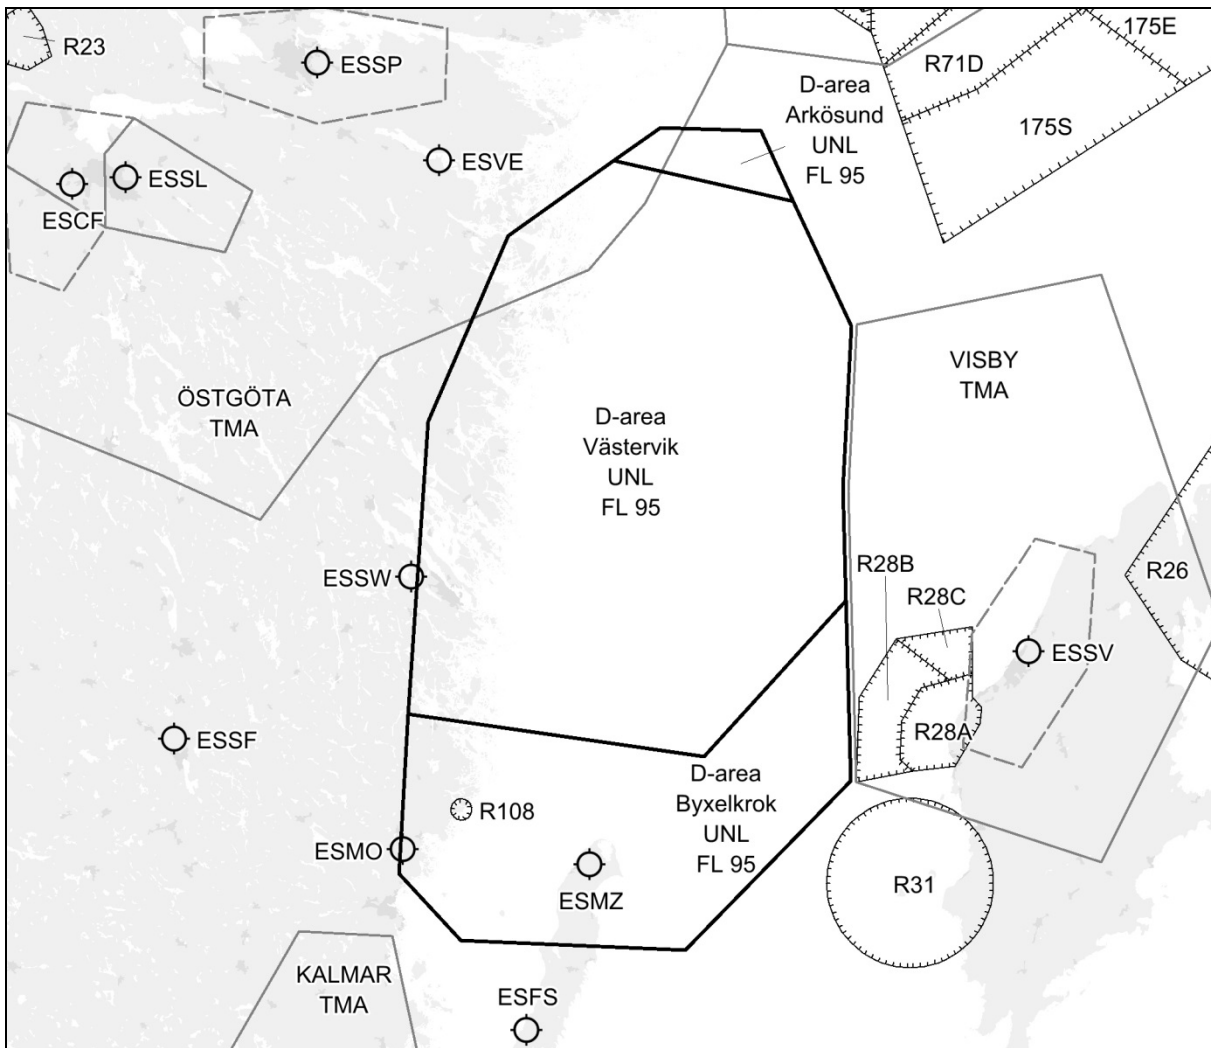

Områdena definieras som AMA, AMC Manageable Areas, och EU-restriktioner är associerade till områdena.

**Temporary danger areas – VÄSTERVIK,
BYXELKROK and ARKÖSUND**

During the period 1 JUL 2021 – 30 JUN 2022 temporary danger areas Västervik, Byxelkrok and Arkösund are established for military flying activity.

Areas are defined as AMA, AMC Manageable Areas, and EU restrictions are associated to the areas.

<p>VÄSTERVIK (AMC manageable area)</p> <p>582600N0170718E - 582209N0173903E - 581023N0174924E - 575510N0174751E - 574433N0174823E - 572952N0172320E - 573351N0163052E - 580125N0163424E - 581855N0164838E - 582600N0170718E.</p>	<p>Gräns i höjddled/Vertical limits:</p> <p><u>UNL</u> FL95</p>
<p>BYXELKROK (AMC manageable area)</p> <p>574433N0174823E - 572736N0174916E - 571140N0171959E - 571235N0164010E - 571852N0162913E - 573351N0163052E - 572952N0172320E - 574433N0174823E.</p>	<p>Gräns i höjddled/Vertical limits:</p> <p><u>UNL</u> FL95</p>
<p>ARKÖSUND (AMC manageable area)</p> <p>582904N0171532E - 582846N0173326E - 582209N0173903E - 582600N0170718E - 582904N0171532E.</p>	<p>Gräns i höjddled/Vertical limits:</p> <p><u>UNL</u> FL95</p>

De tillfälliga farliga områdena är upprättade:

Information about activity obtainable from Stockholm ACC, phone +46 (0)8 585 547 00.

Information about real time activation can be obtained from Swedish eAUP, European Airspace Use Plan.

When the areas are activated IFPS will reject all flight plans with a trajectory which crosses the areas.

The temporary danger areas are established:

1 JUL 2021 0000 – 30 JUN 2022 2359

- SLUT/END -