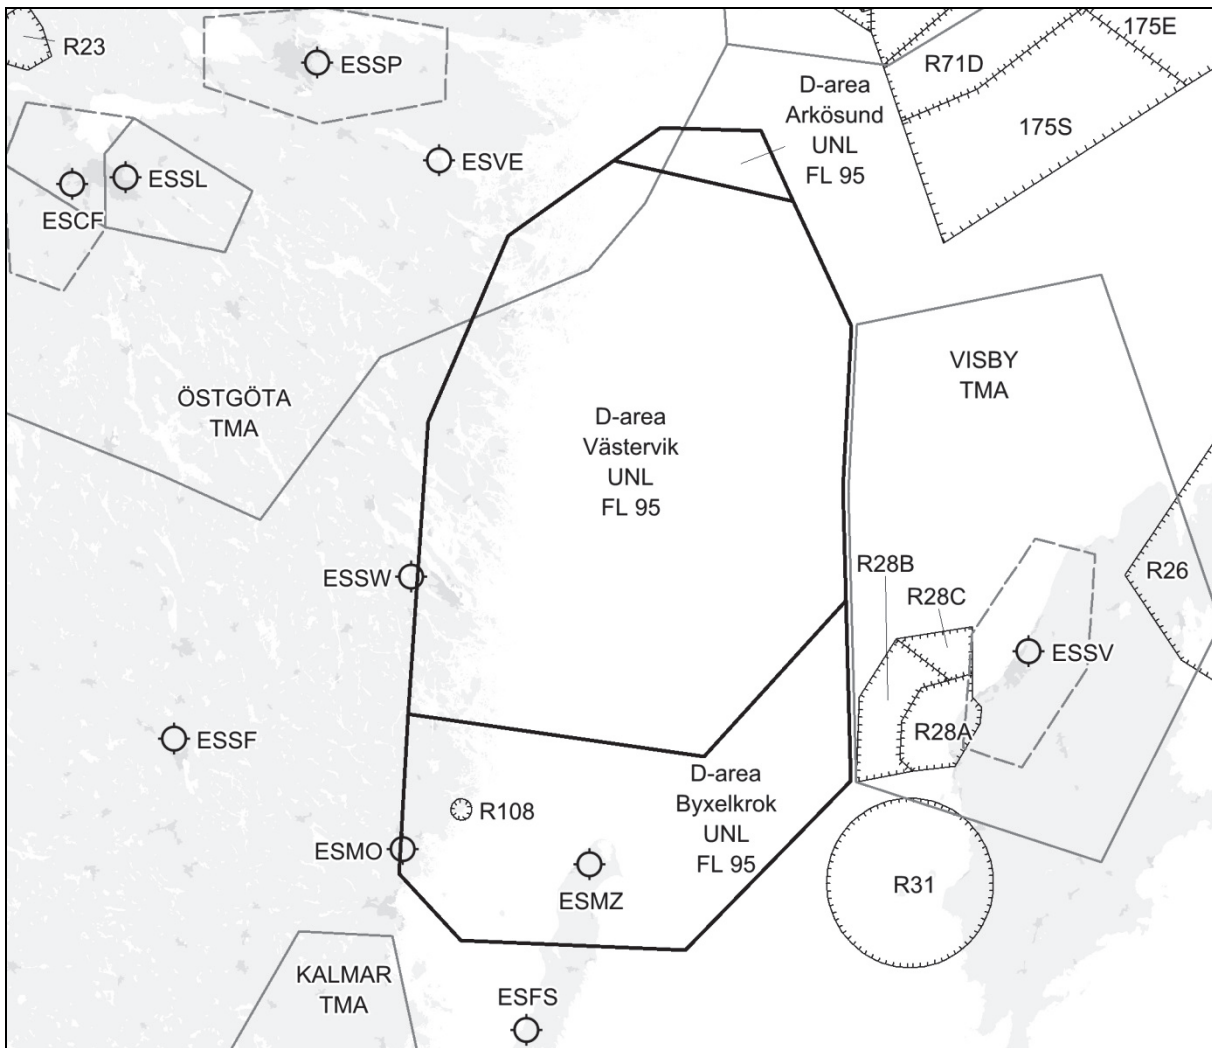

Områdena definieras som AMA, AMC Manageable Areas, och EU-restriktioner är associerade till områdena.

Temporary danger areas – VÄSTERVIK, BYXELKROK and ARKÖSUND

During the period 1 JUL 2020 – 30 JUN 2021 temporary danger areas Västervik, Byxelkrok and Arkösund are established for military flying activity.

Areas are defined as AMA, AMC Manageable Areas, and EU restrictions are associated to the areas.

<p>VÄSTERVIK (AMC manageable area)</p> <p>582600N0170718E - 582209N0173903E - 581023N0174924E - 575510N0174751E - 574433N0174823E - 572952N0172320E - 573351N0163052E - 580125N0163424E - 581855N0164838E - 582600N0170718E.</p>	<p>Gräns i höjddled/Vertical limits:</p> <p><u>UNL</u> FL95</p>
<p>BYXELKROK (AMC manageable area)</p> <p>574433N0174823E - 572736N0174916E - 571140N0171959E - 571235N0164010E - 571852N0162913E - 573351N0163052E - 572952N0172320E - 574433N0174823E.</p>	<p>Gräns i höjddled/Vertical limits:</p> <p><u>UNL</u> FL95</p>
<p>ARKÖSUND (AMC manageable area)</p> <p>582904N0171532E - 582846N0173326E - 582209N0173903E - 582600N0170718E - 582904N0171532E.</p>	<p>Gräns i höjddled/Vertical limits:</p> <p><u>UNL</u> FL95</p>

De tillfälliga farliga områdena är upprättade:

Information about activity obtainable from Stockholm ACC, phone +46(0)8 585 547 00.

Information about real time activation can be obtained from Swedish eAUP, European Airspace Use Plan.

When the areas are activated IFPS will reject all flight plans with a trajectory which crosses the areas.

The temporary danger areas are established:

1 JUL 2020 0000 – 30 JUN 2021 2359

- SLUT/END -