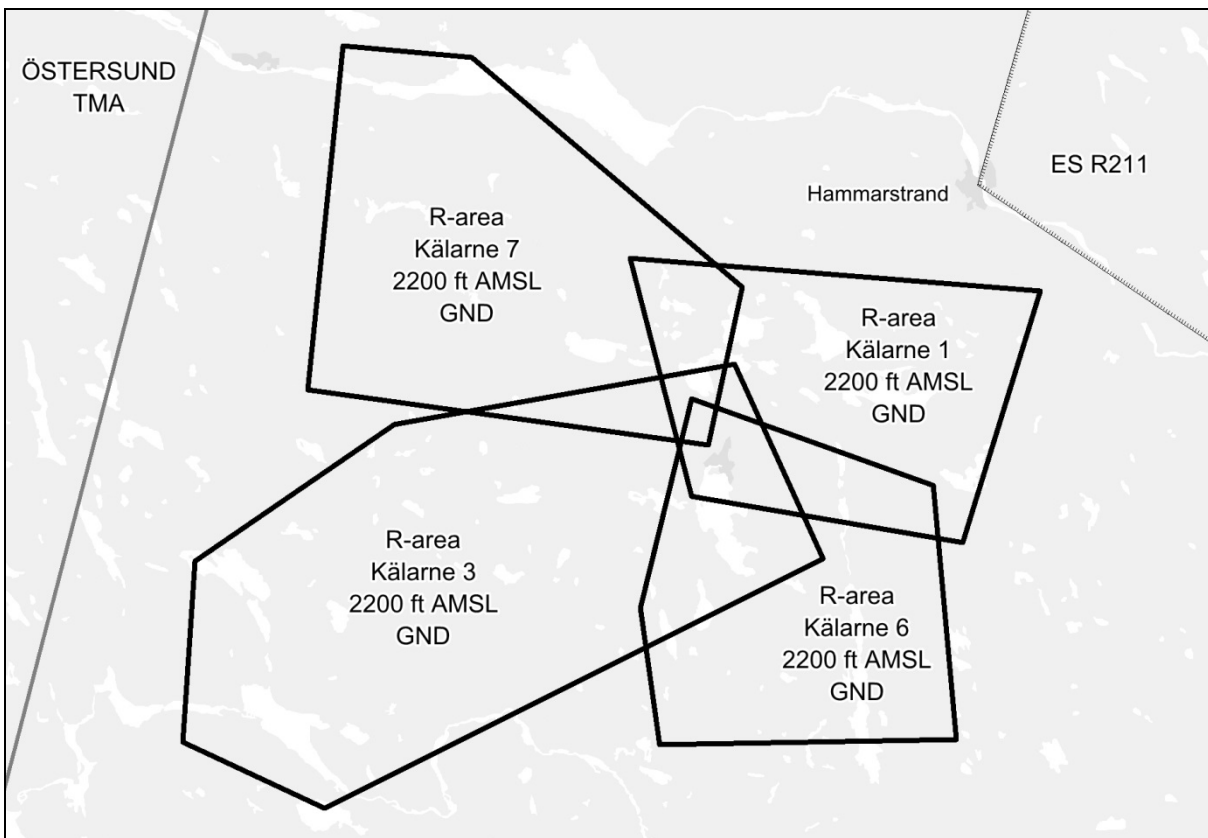

All times in UTC

**Tillfälliga restriktionsområden –
KÄLARNE 1, KÄLARNE 3, KÄLARNE 6 och
KÄLARNE 7**

Tillfälliga restriktionsområdena KÄLARNE 1, KÄLARNE 3, KÄLARNE 6 och KÄLARNE 7 är upprättade för flygverksamhet med drönare.

Flygning inom området är förbjudet för alla luftfartyg förutom SkyQraft drönare.

Efter tillstånd från Stockholm ACC är följande trafik undantagen: svenskt militärflyg, svenska luftfartyg som används av Polismyndighet, Säkerhetspolis, Kustbevakning, Lantmäteri och luftfartyg som används i SAR-verksamhet.

Tider/Hours:

Kälarne 1 och Kälarne 3 är upprättade:

Kälarne 1 and Kälarne 3 are established:

20 JAN – 02 FEB 0600–1430

Kälarne 6 och Kälarne 7 är upprättade:

Kälarne 6 and Kälarne 7 are established:

27 JAN – 09 FEB 0600–1430

- SLUT / END -