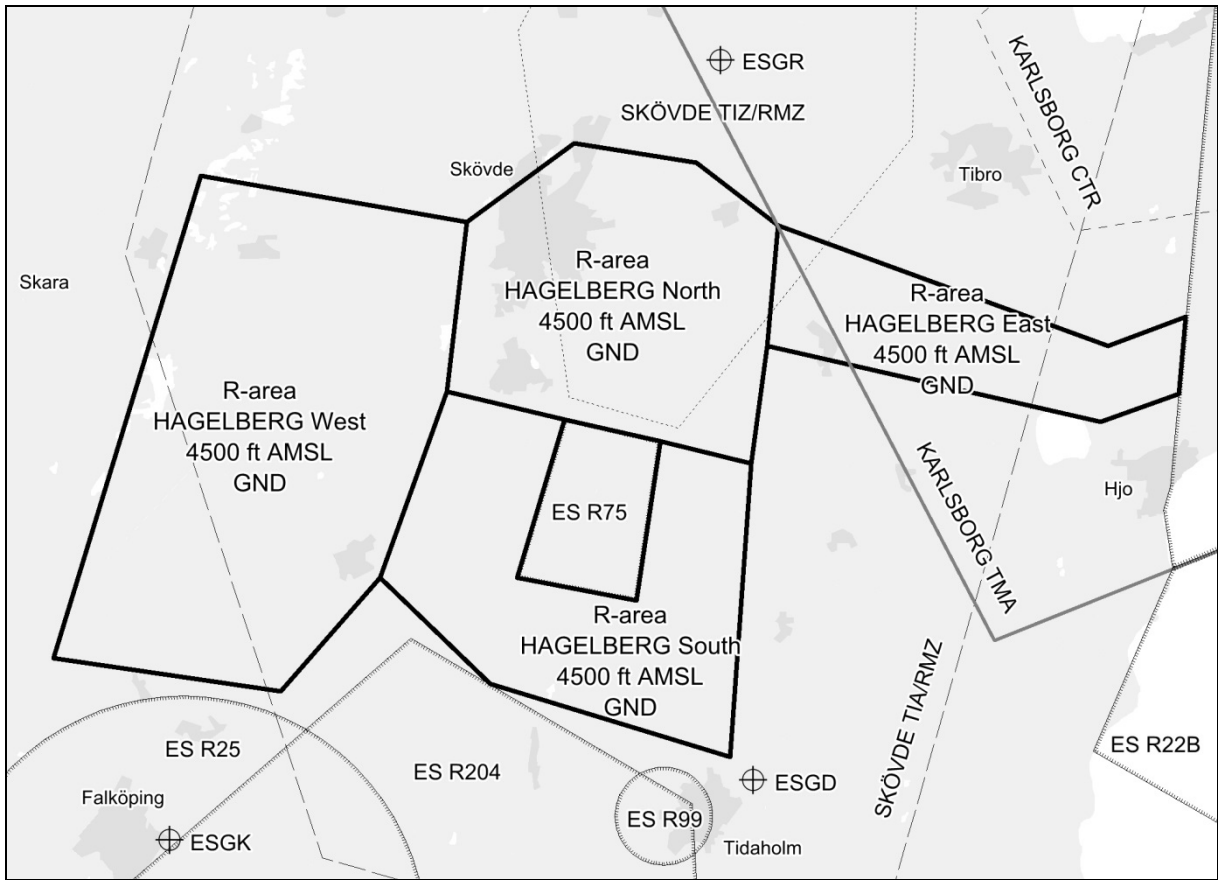

All times in UTC

**Tillfälliga restriktionsområden –  
HAGELBERG North, South, West och East**

Tillfälliga restriktionsområdena HAGELBERG North, South, West och East är upprättade för militär flygverksamhet.

Tillstånd för genomflygning av områdena kan lämnas av Skövde ATS, Karlsborg ATS och Malmö ACC.

**Temporary restricted areas –  
HAGELBERG North, South, West and East**

Temporary restricted areas HAGELBERG North, South, West and East are established for military flying exercises.

Permission to cross the areas can be obtained from Skövde ATS, Karlsborg ATS and Malmö ACC.

<p><b>HAGELBERG North</b></p> <p>582532N 0135212E – 582506N 0135720E – 582343N 0140045E – 582104N 0140018E – 581829N 0135938E – 581858N 0135549E – 581927N 0135148E – 582004N 0134652E – 582348N 0134742E – 582532N 0135212E.</p>	<p>Gräns i höjdded/Vertical limits:</p> <p><u>4500 ft AMSL</u> GND</p>
<p><b>HAGELBERG South</b></p> <p>582004N 0134652E – 581927N 0135148E – 581558N 0134949E – 581528N 0135449E – 581858N 0135549E – 581829N 0135938E – 581201N 0135845E – 581338N 0134841E – 581558N 0134404E – 582004N 0134652E.</p>	<p>Gräns i höjdded/Vertical limits:</p> <p><u>4500 ft AMSL</u> GND</p>
<p><b>HAGELBERG West</b></p> <p>582449N 0133634E – 582348N 0134742E – 582004N 0134652E – 581558N 0134404E – 581328N 0133955E – 581412N 0133023E – 582449N 0133634E.</p>	<p>Gräns i höjdded/Vertical limits:</p> <p><u>4500 ft AMSL</u> GND</p>
<p><b>HAGELBERG East</b></p> <p>582343N 0140045E – 582104N 0141435E – 582143N 0141751E – 582001N 0141733E – 581924N 0141417E – 582104N 0140018E – 582343N 0140045E.</p>	<p>Gräns i höjdded/Vertical limits:</p> <p><u>4500 ft AMSL</u> GND</p>

**Tider/Hours:**

De tillfälliga restriktionsområdena är upprättade under följande tider:

The temporary restricted areas are established during the following hours:

30 JAN 1000–2300

- SLUT/END -