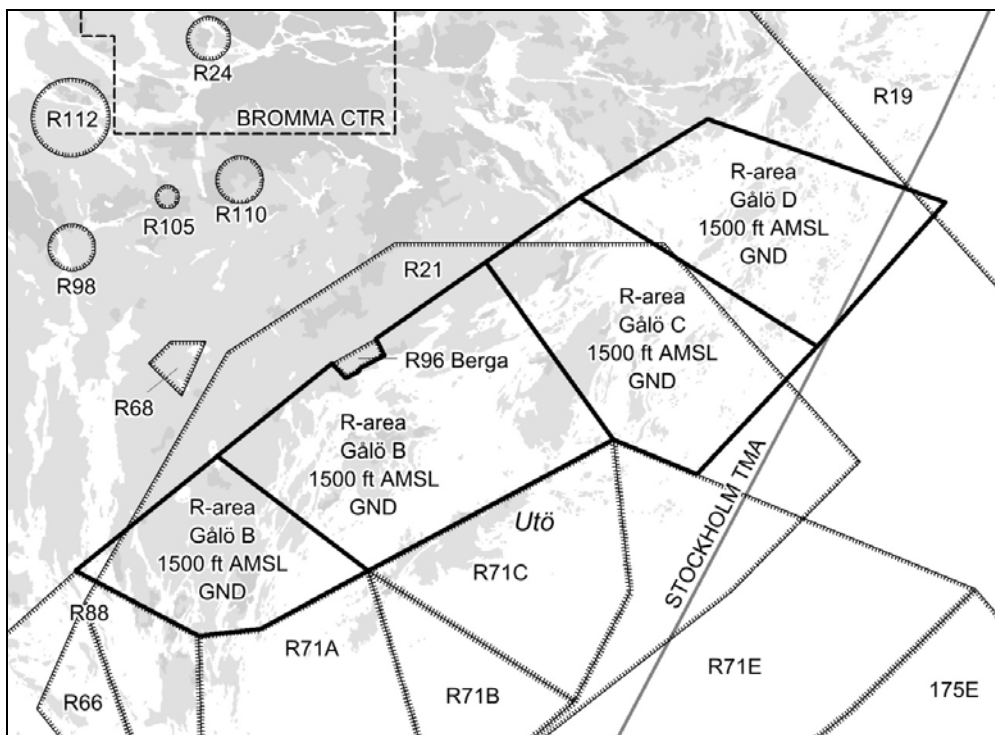

GÅLÖ C

590905N 0181752E – 591205N 0182615E – 590514N 0184728E –
585923N 0183644E – 590058N 0182917E – 590905N 0181752E.

Gräns i höjded/Vertical limits:

1500 ft AMSL
GND

Tider/Hours:

20 JAN	0700-1500
21-23 JAN	0700-1900
24 JAN	0700-1100

17 FEB 1100 – 21 FEB 1100

GÅLÖ D

591205N 0182615E – 591539N 0183741E – 591150N 0185854E –
590514N 0184728E – 591205N 0182615E.

Gräns i höjded/Vertical limits:

1500 ft AMSL
GND

Tider/Hours:

17 FEB 1100 – 21 FEB 1100

ES R96 BERGA

Utökad att även omfatta militär flygverksamhet / Extended to include military flying exercises.

Tider/Hours:

09 JAN	0700-1500
10 JAN	0700-1100
13-14 JAN	0700-1500
15-16 JAN	0700-1900
17 JAN	0700-1100
20 JAN	0700-1500
21-23 JAN	0700-1900
24 JAN	0700-1100

17 FEB 1100 – 21 FEB 1100

– SLUT / END –