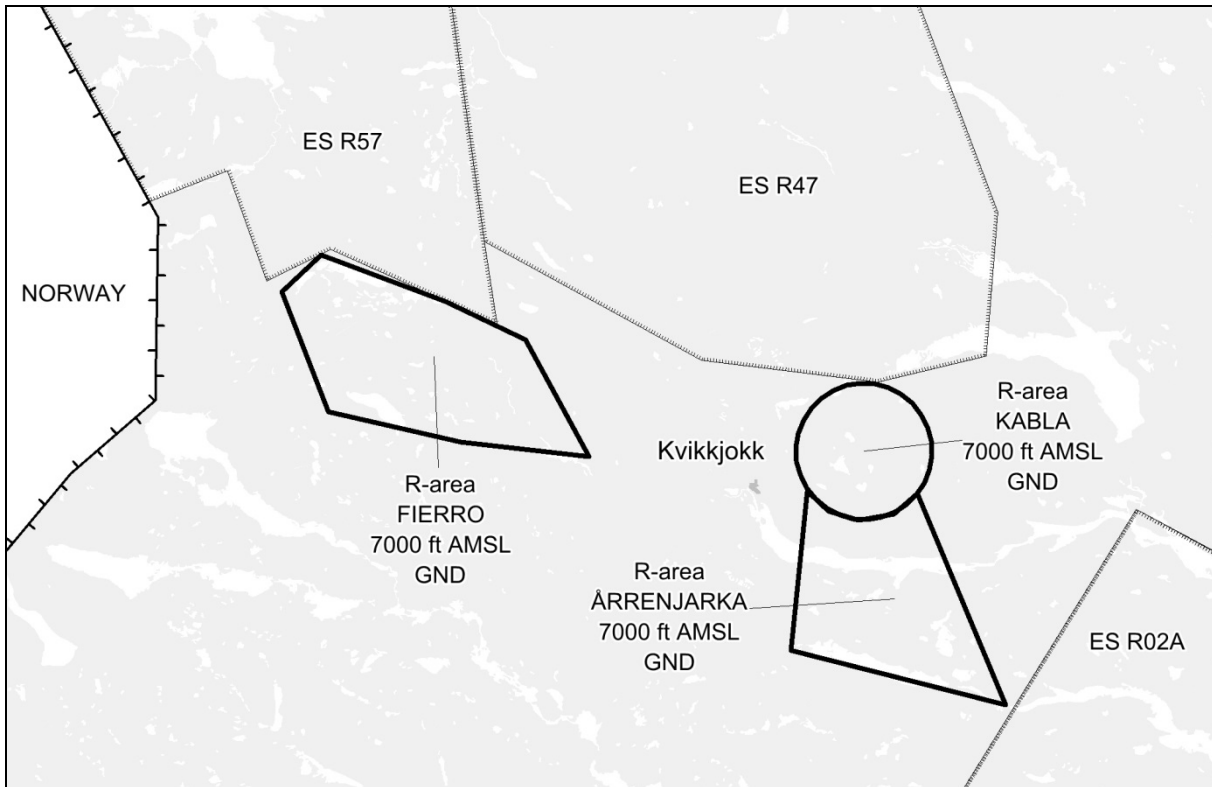

All times in UTC

Tillfälliga restriktionsområden – FIERRO, KABLA och ÅRRENJARKA

Tillfälliga restriktionsområdena FIERRO, KABLA och ÅRRENJARKA är upprättade för militär flygverksamhet.

Tillstånd för genomflygning av områdena kan lämnas av Stockholm ACC.

Temporary restricted areas – FIERRO, KABLA and ÅRRENJARKA

Temporary restricted areas FIERRO, KABLA and ÅRRENJARKA are established for military flying exercises.

Permission to cross the areas can be obtained from Stockholm ACC.

<p>FIERRO</p> <p>671009N 0164614E – 670730N 0170258E – 670520N 0171333E – 665904N 0172132E – 670004N 0170421E – 670152N 0164635E – 670816N 0164043E – 671009N 0164614E.</p>	<p>Gräns i höjded/Vertical limits:</p> <p><u>7000 ft AMSL</u> GND</p>
<p>KABLA</p> <p>En cirkel med centrum i 665843N 0175836E och radien 3.6 NM./ A circle centred on 665843N 0175836E and radius 3.6 NM.</p>	<p>Gräns i höjded/Vertical limits:</p> <p><u>7000 ft AMSL</u> GND</p>
<p>ÅRRENJARKA</p> <p>665645N 0175043E – 665539N 0175325E – 665506N 0175726E – 665521N 0180213E – 665622N 0180528E – 664500N 0181554E – 664825N 0174732E – 665645N 0175043E.</p>	<p>Gräns i höjded/Vertical limits:</p> <p><u>7000 ft AMSL</u> GND</p>

Tider/Hours:

De tillfälliga restriktionsområdena är upprättade under följande tider:

The temporary restricted areas are established during the following hours:

24 JAN 0800 – 31 JAN 1630

- SLUT/END -