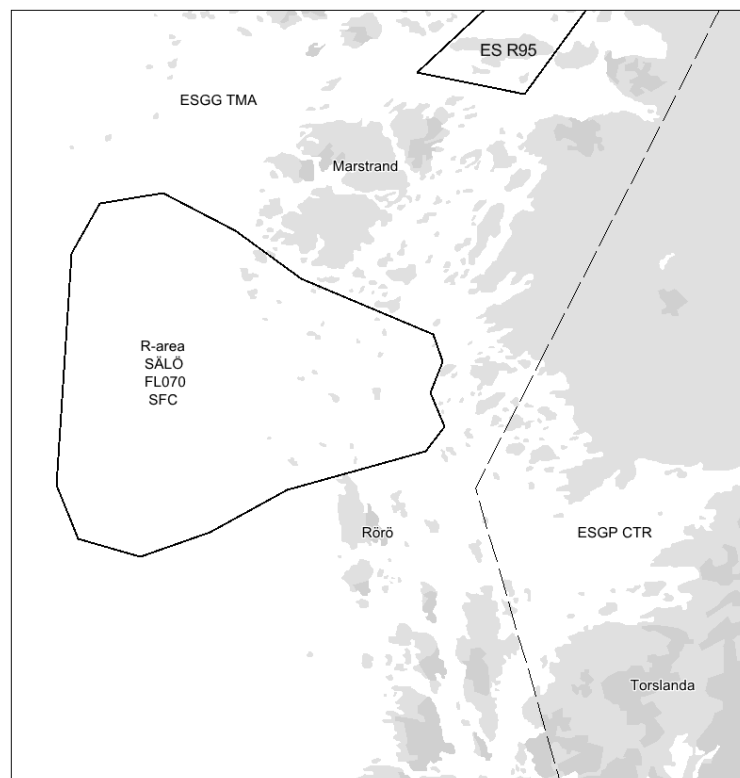

All times in UTC

**Tillfälligt restriktionsområde – SÄLÖ**

Tillfälligt restriktionsområde Sälö är upprättat för skjutning.

Tillstånd för genomflygning av området kan lämnas av Malmö ACC.

**Temporary restricted area – SÄLÖ**

Temporary restricted area Sälö is established for firing.

Permission to cross the area can be obtained from Malmö ACC.

<p><b>SALÖ</b></p> <p>575245N 0112951E – 575203N 0113222E – 575110N 0113438E –  575009N 0113913E – 574938N 0113931E – 574904N 0113907E –  574827N 0113935E – 574759N 0113857E – 574717N 0113409E –  574630N 0113129E – 574603N 0112903E – 574622N 0112654E –  574722N 0112610E – 575138N 0112640E – 575234N 0112739E –  575245N 0112951E.</p>	<p>Gräns i höjdded/Vertical limits:</p> <p><u>FL070</u> SFC</p>
---	---

**Tider/Hours:**

Det tillfälliga restriktionsområdet är upprättat under följande tider:

The temporary restricted area is established during the following hours:

13 –14 NOV 0800–1500

– SLUT/END –