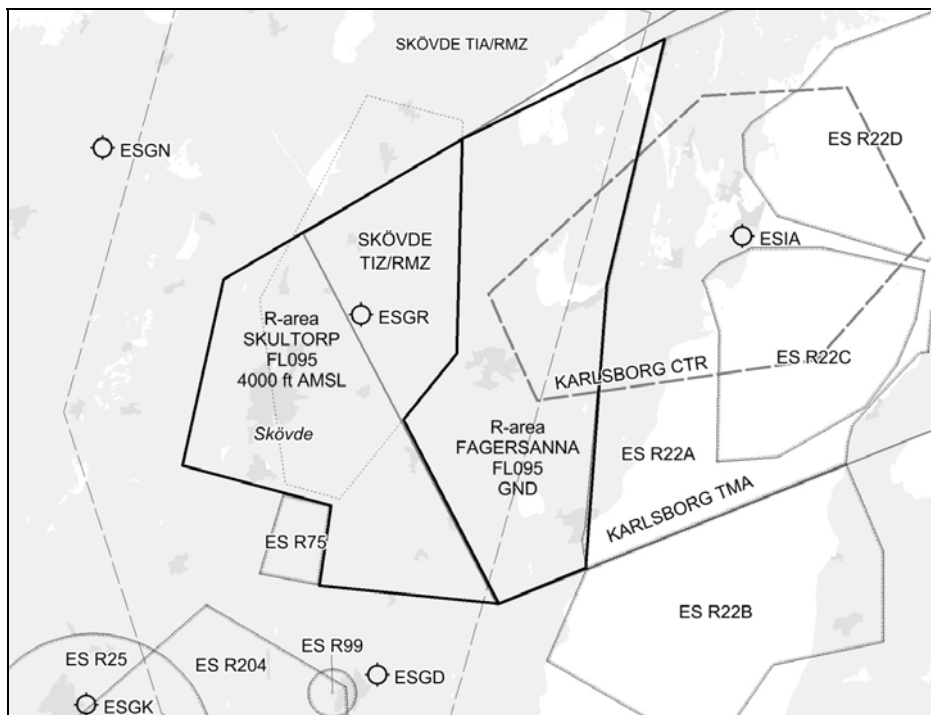

Tillstånd för genomflygning av områdena kan lämnas av Karlsborg ATS, Skövde ATS och Malmö ACC.

**Temporary restricted areas –
FAGERSANNA and SKULTORP**

Temporary restricted areas Fagersanna and Skultorp are established for military flying exercises.

Permission to cross the areas can be obtained from Karlsborg ATS, Skövde ATS and Malmö ACC.

<p>FAGERSANNA</p> <p>583930N 0142354E – 582841N 0141903E – 581614N 0141716E – 581439N 0140958E – 582245N 0140156E – 582539N 0140626E – 583506N 0140655E – 583930N 0142354E.</p>	<p>Gräns i höjdd/Vertical limits:</p> <p><u>FL095</u> GND</p>
<p>SKULTORP</p> <p>583506N 0140655E – 582539N 0140626E – 582245N 0140156E – 581439N 0140958E – 581527N 0135453E – 581859N 0135551E – 582044N 0134321E – 582856N 0134649E – 583506N 0140655E.</p>	<p>Gräns i höjdd/Vertical limits:</p> <p><u>FL095</u> 4000 ft AMSL</p>

Tider/Hours:

Områdena är upprättade under följande tider:

The areas are established during the following hours:

22 OCT 1200 – 31 OCT 1200, H24

- SLUT / END -