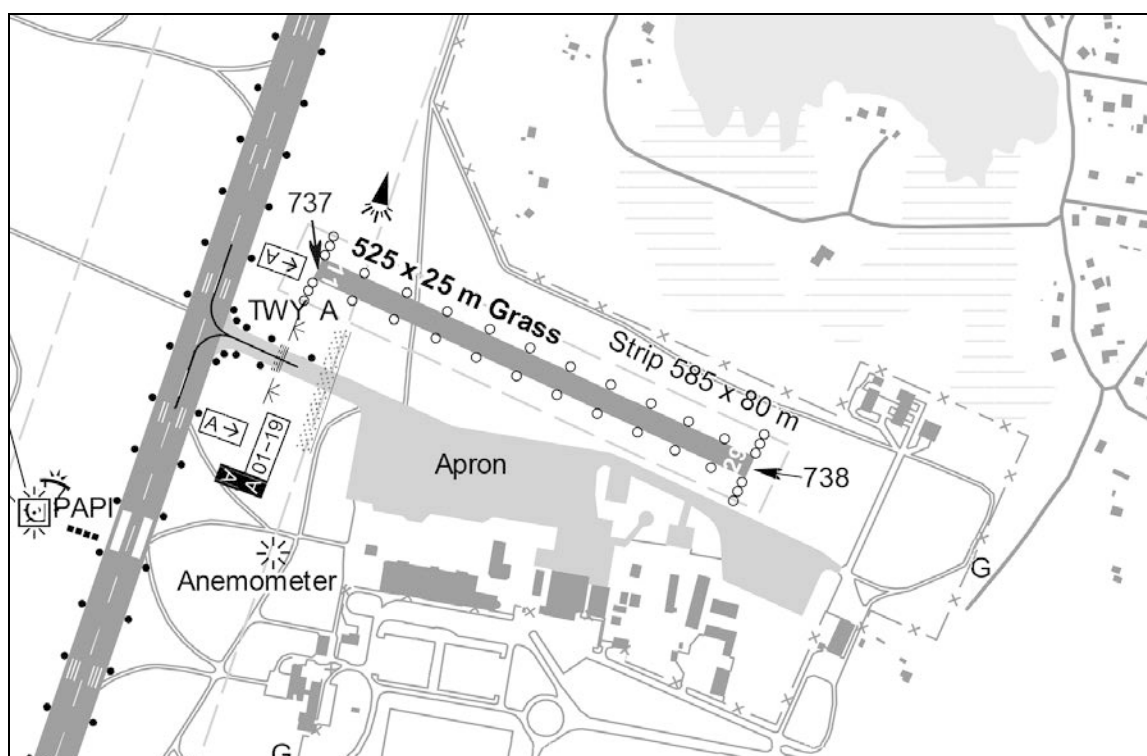

All times in UTC

**JÖNKÖPING AD (ESGJ) – Gräsbana 11/29
öppen**

Under perioden **11 JUL – 18 AUG 2019** är
gräsbana 11/29 (525 x 25 m) öppen för trafik.

**JÖNKÖPING AD (ESGJ) – Grass RWY 11/29
open**

During the period **11 JUL – 18 AUG 2019** grass
RWY 11/29 (525 x 25 m) is open for traffic.

– SLUT / END –