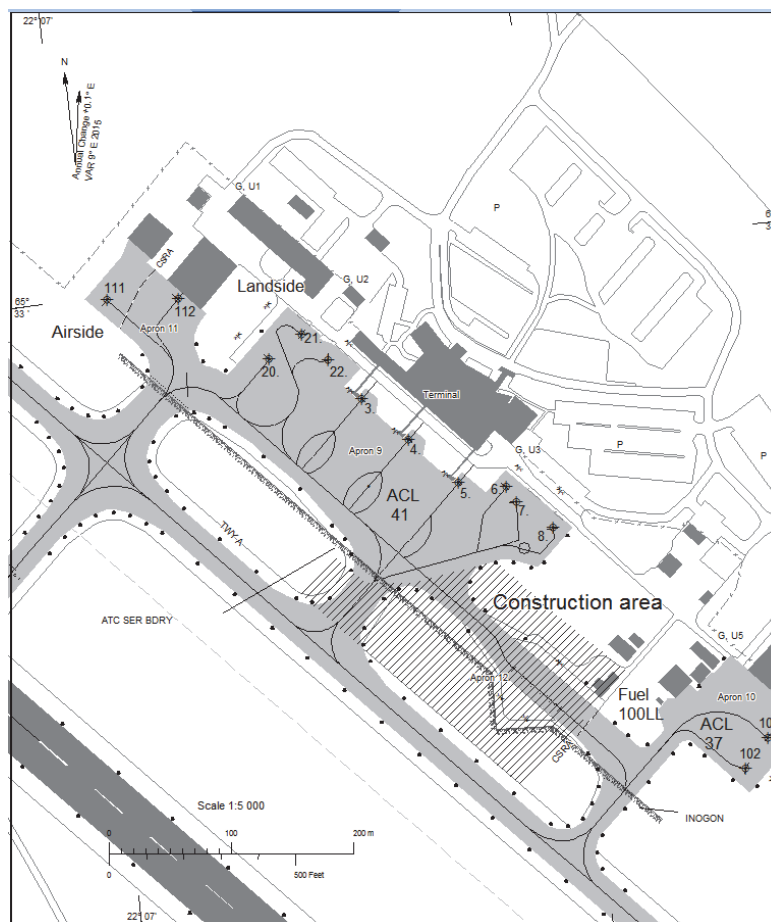

All times in UTC

**LULEÅ/Kallax AD (ESPA) –  
Arbete på platta och TWY**

På grund av byggande av ny avisningsplatta är platta 12 och södra infarten till platta 9 stängd.

Gällande från 16 maj till 31 oktober 2019.

**LULEÅ/Kallax AD (ESPA) –  
Work on apron and TWY**

Due to construction of new de-icing apron, apron 12 and southern entrance to apron 9 are closed.

Valid from 16 may until 31 October 2019.

– SLUT / END –