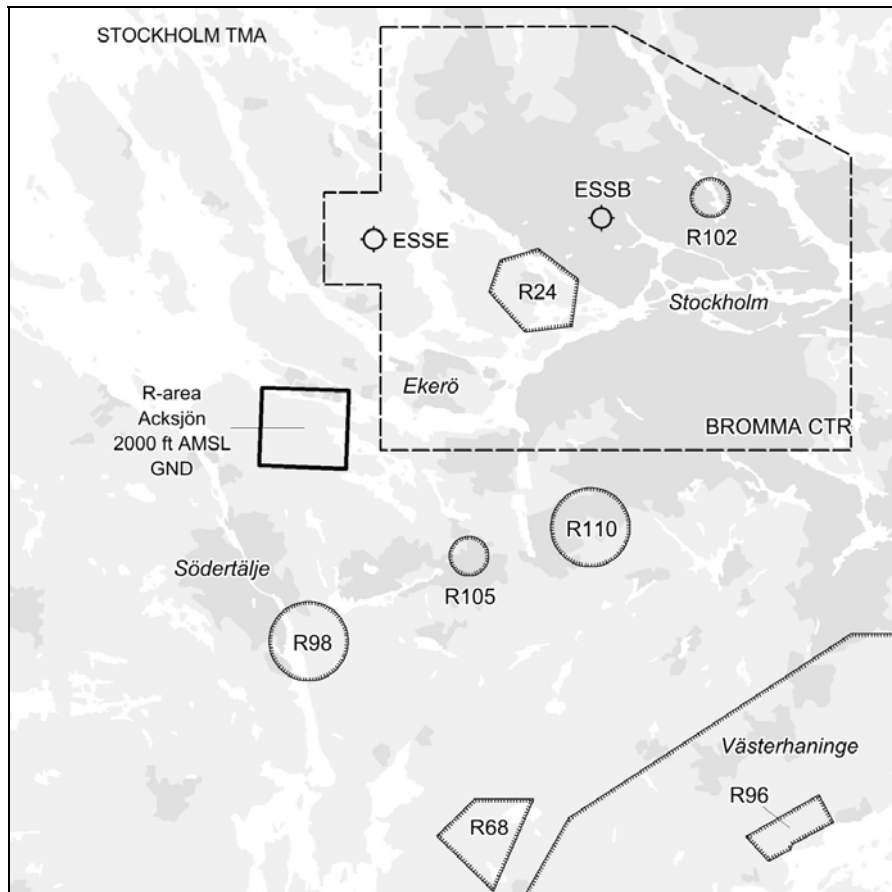

All times in UTC

Tillfälligt restriktionsområde – ACKSJÖN

Tillfälligt restriktionsområde Acksjön är upprättat för skjutning.

Tillstånd för genomflygning av området kan lämnas av Stockholm ACC.

Temporary restricted area – ACKSJÖN

Temporary restricted area Acksjön is established for firing.

Permission to cross the area can be obtained from Stockholm ACC.

<p>ACKSJÖN</p> <p>591640N 0173831E – 591635N 0174308E – 591427N 0174258E – 591433N 0173821E – 591640N 0173831E.</p>	<p>Gräns i höjdled/Vertical limits:</p> <p><u>2000 ft AMSL</u> GND</p>
--	--

Tider/Hours:

Det tillfälliga restriktionsområdet är upprättat under följande tider:

The temporary restricted area is established during the following hours:

15 MAY

0600-1000

- SLUT/END -