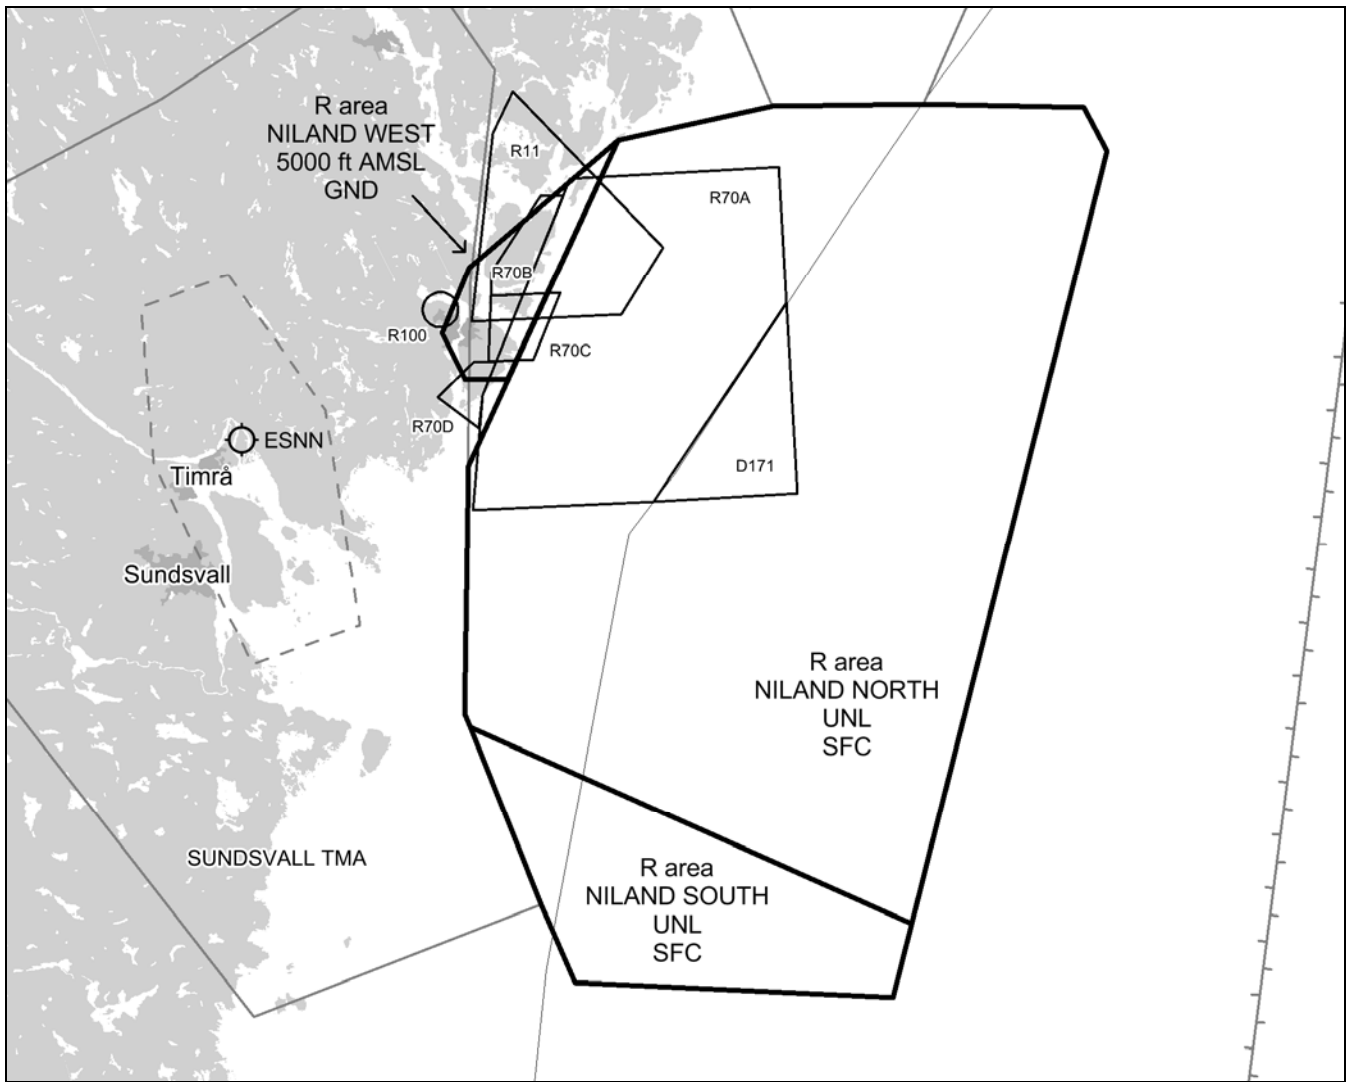

Temporary restricted areas Niland North, Niland South and Niland West are established for firing and military flying activity.

Permission to cross the areas is obtainable from Stockholm ACC and Sundsvall ATS.

For the parts located over international water danger area established.

<p><b>NILAND NORTH</b> (AMC manageable area)</p> <p>625042N0183923E – 625016N0185935E – 624926N0192106E – 624640N0192346E – 620010N0185129E – 621336N0175510E – 621428N0175431E – 622937N0175627E – 624908N0181830E – 625042N0183923E.</p>	<p>Gräns i höjdded/Vertical limits:</p> <p><u>UNL</u> SFC</p>
<p><b>NILAND SOUTH</b> (AMC manageable area)</p> <p>621336N0175510E – 620010N0185129E – 615544N0184830E – 615741N0180719E – 620233N0180321E – 621336N0175510E.</p>	<p>Gräns i höjdded/Vertical limits:</p> <p><u>UNL</u> SFC</p>
<p><b>NILAND WEST</b></p> <p>624908N 0181830E – 623450N 0180215E – 623456N 0175633E – 623748N 0175346E – 624144N 0175745E – 624908N 0181830E.</p>	<p>Gräns i höjdded/Vertical limits:</p> <p><u>5000 ft AMSL</u> GND</p>

Samtliga tillfälliga restriktionsområden är upprättade under följande tider:

All temporary restricted areas are established during the following hours:

13 MAY – 20 MAY 0630-1600

Tillfälliga restriktionsområdena NILAND NORTH och NILAND SOUTH är upprättade under följande tider:

The temporary restricted areas NILAND NORTH and NILAND SOUTH are established during the following hours:

27 MAY – 31 MAY 0630-1600

- SLUT/END -