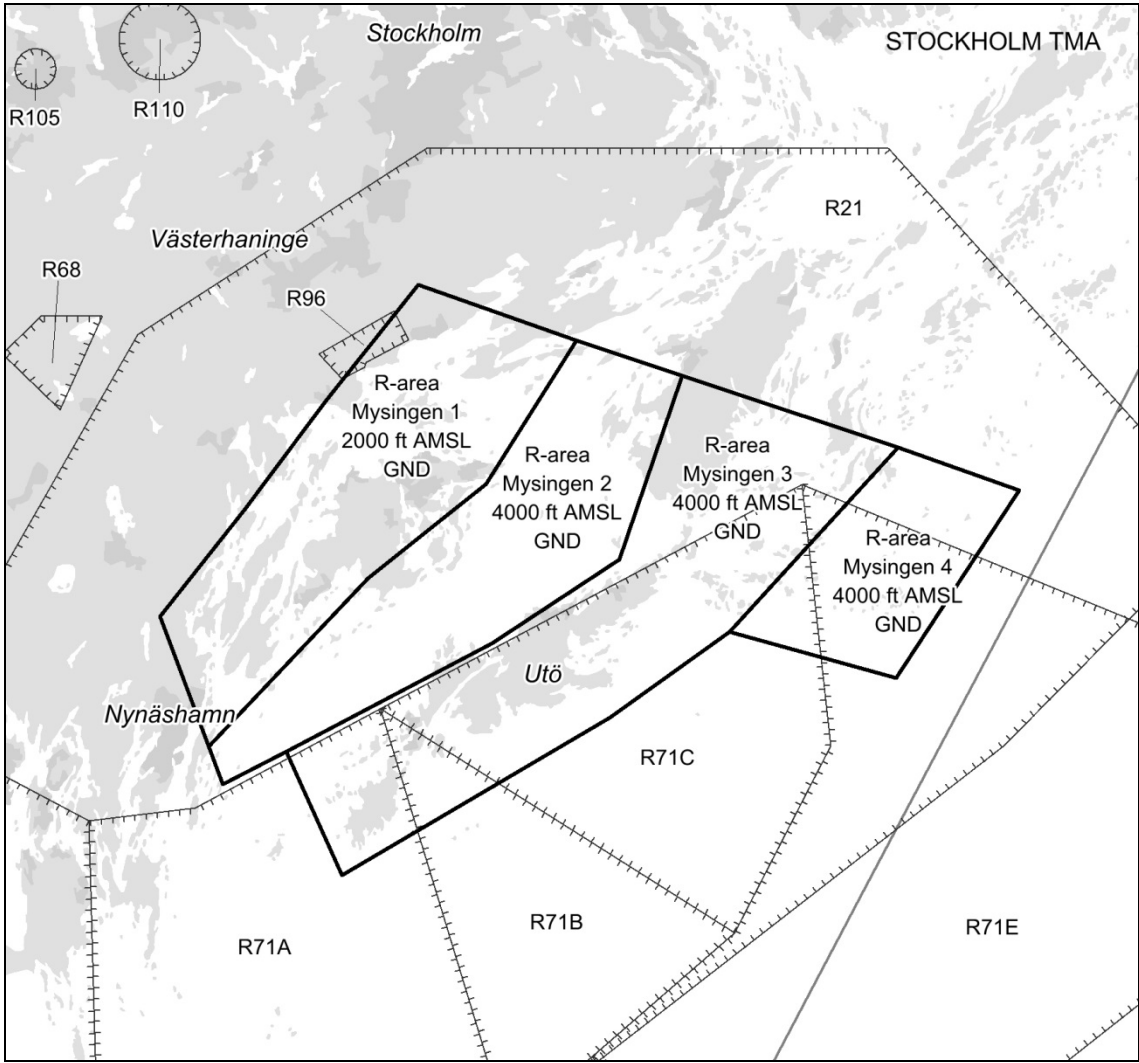

All times in UTC

Tillfälliga restriktionsområden – MYSINGEN 1-4

Temporary restricted areas – MYSINGEN 1-4

Tillfälliga restriktionsområdena MYSINGEN 1-4 är upprättade för militär flygverksamhet.

Temporary restricted areas MYSINGEN 1-4 are established for military flying exercises.

Tillstånd för genomflygning av områdena kan lämnas av STOCKHOLM ACC.

Permission to cross the areas can be obtained from STOCKHOLM ACC.

<p>MYSINGEN 1</p> <p>590618N 0180922E – 590449N 0181736E – 590059N 0181254E – 585828N 0180646E – 585357N 0175829E – 585726N 0175558E – 590018N 0180021E – 590312N 0180435E – 590618N 0180922E</p>	<p>Gräns i höjdled/Vertical limits:</p> <p><u>2000 ft AMSL</u> GND</p>
<p>MYSINGEN 2</p> <p>590449N 0181736E – 590352N 0182305E – 585857N 0181948E – 585643N 0181311E – 585349N 0180231E – 585256N 0175914E – 585357N 0175829E – 585828N 0180646E – 590059N 0181254E – 590449N 0181736E</p>	<p>Gräns i höjdled/Vertical limits:</p> <p><u>4000 ft AMSL</u> GND</p>
<p>MYSINGEN 3</p> <p>590352N 0182305E – 590157N 0183418E – 585701N 0182533E – 585443N 0181919E – 585030N 0180524E – 585349N 0180231E – 585643N 0181311E – 585857N 0181948E – 590352N 0182305E</p>	<p>Gräns i höjdled/Vertical limits:</p> <p><u>4000 ft AMSL</u> GND</p>
<p>MYSINGEN 4</p> <p>590157N 0183418E – 590048N 0184035E – 585547N 0183411E – 585701N 0182533E – 590157N 0183418E</p>	<p>Gräns i höjdled/Vertical limits:</p> <p><u>4000 ft AMSL</u> GND</p>

Tider/Hours:

De tillfälliga restriktionsområdena är upprättade under följande tider:

The temporary restricted areas are established during the following hours:

02 APR 0600-1800
03 APR 0600 – 07 APR 1830

- SLUT/END -