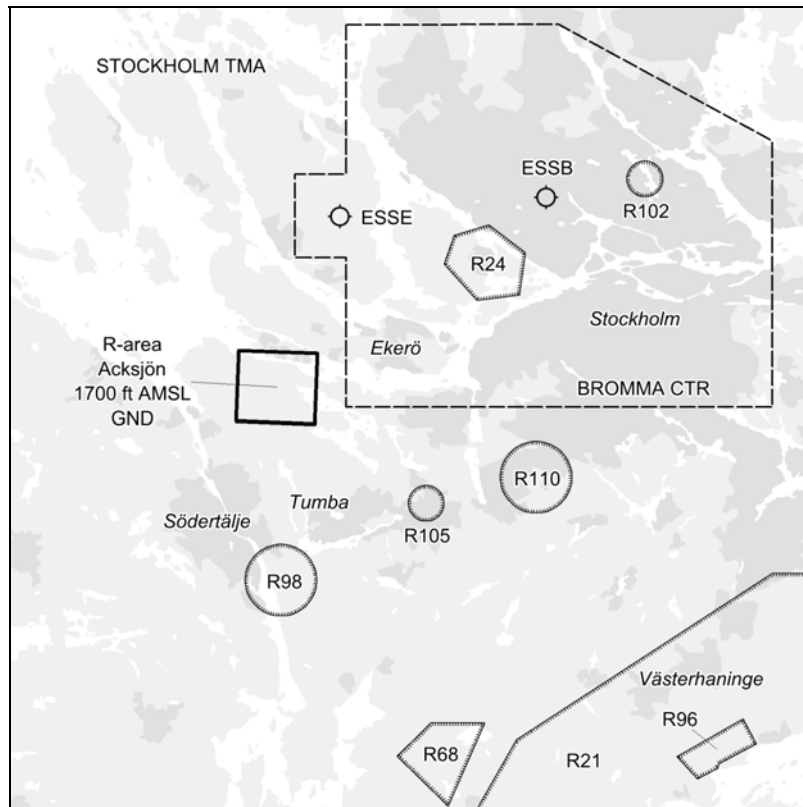

All times in UTC

**Tillfälligt restriktionsområde – ACKSJÖN**

*Ersätter AIP SUP 20/2019*

Tillfälligt restriktionsområde Acksjön är upprättat för skjutning.

Tillstånd för genomflygning av området kan lämnas av Stockholm ACC och Bromma ATS.

**Temporary restricted area – ACKSJÖN**

*Replaces AIP SUP 20/2019*

Temporary restricted area Acksjön is established for firing.

Permission to cross the area can be obtained from Stockholm ACC and Bromma ATS.

**ACKSJÖN**

591640N 0173831E – 591635N 0174308E – 591427N 0174258E –  
591433N 0173821E – 591640N 0173831E.

Gräns i höjded/Vertical limits:

1700 ft AMSL  
GND

**Tider/Hours:**

Det tillfälliga restriktionsområdet är upprättat under följande tider:

The temporary restricted area is established during the following hours:

1 APR  
2 – 4 APR

0700–1330  
0630–1330

– SLUT/END –