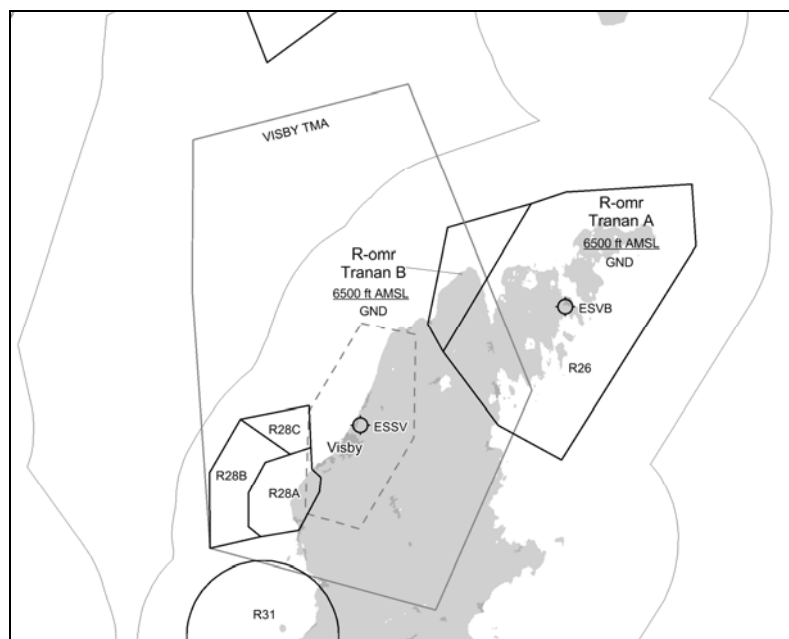

Tillstånd för genomflygning av områdena kan lämnas av Visby ATS och Stockholm ACC.

**Temporary restricted areas – TRANAN A and B**

Temporary restricted areas TRANAN A and B are established for military flying exercises.

Permission to cross the areas can be obtained from Visby ATS and Stockholm ACC.

<p><b>TRANAN A</b></p> <p>580258N 0190347E – 580258N 0192847E – 575628N 0192847E – 573459N 0185947E – 573859N 0184747E – 574658N 0183747E – 580158N 0185647E – 580258N 0190347E.</p>	<p>Gräns i höjdd/Vertical limits:</p> <p><u>6500 ft AMSL</u> GND</p>
<p><b>TRANAN B</b></p> <p>580000N 0184000E – 580158N 0185647E – 574658N 0183747E – 575000N 0183500E – 580000N 0184000E.</p>	<p>Gräns i höjdd/Vertical limits:</p> <p><u>6500 ft AMSL</u> GND</p>

**Tider/Hours:**

TRANAN A och B är upprättade under följande tider: TRANAN A and B are established during the following hours:

16 OCT 1000 – 23 OCT 0600

– SLUT/END –