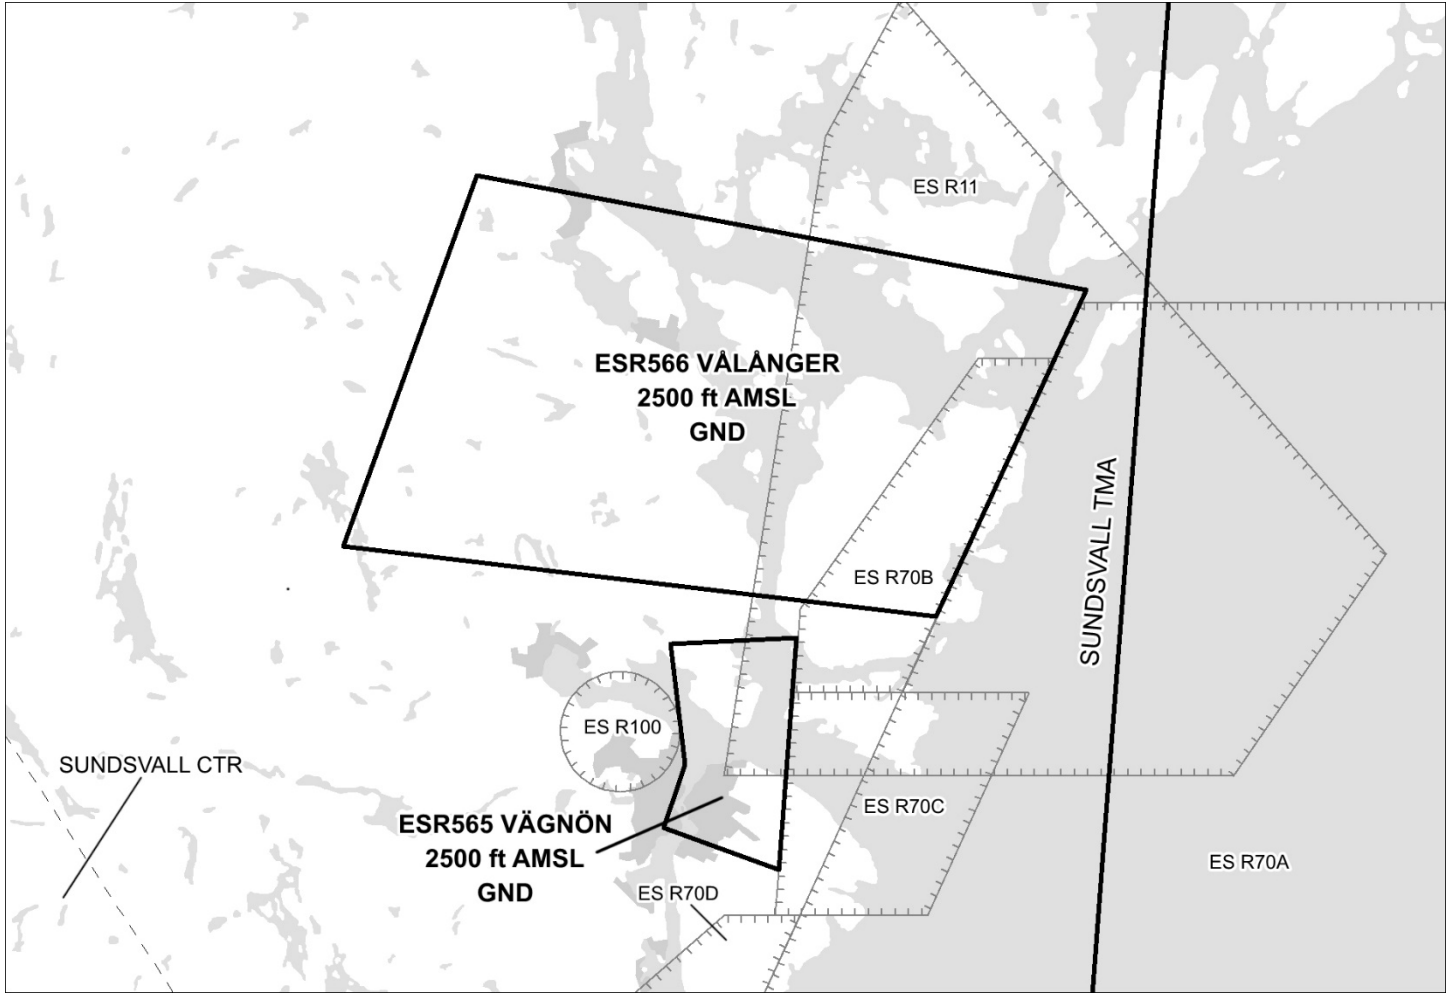

All times in UTC

**Tillfälliga restriktionsområden –
ESR565 VÄGNÖN och ESR566 VÅLÅNGER**

De tillfälliga restriktionsområdena ESR565 Vägnön och ESR566 Vålånger upprättas för militär flygverksamhet.

Inom områdena gäller förbud mot all luftfart som inte ingår i verksamheten.

**Temporary restricted areas –
ESR565 VÄGNÖN and ESR566 VÅLÅNGER**

The temporary restricted areas ESR565 Vägnön and ESR566 Vålånger are established for military aviation operations.

Flight within the areas is prohibited for all non-participating aircraft.

Tider/Hours

23 APR 0500 – 25 APR 2400

- SLUT/END -