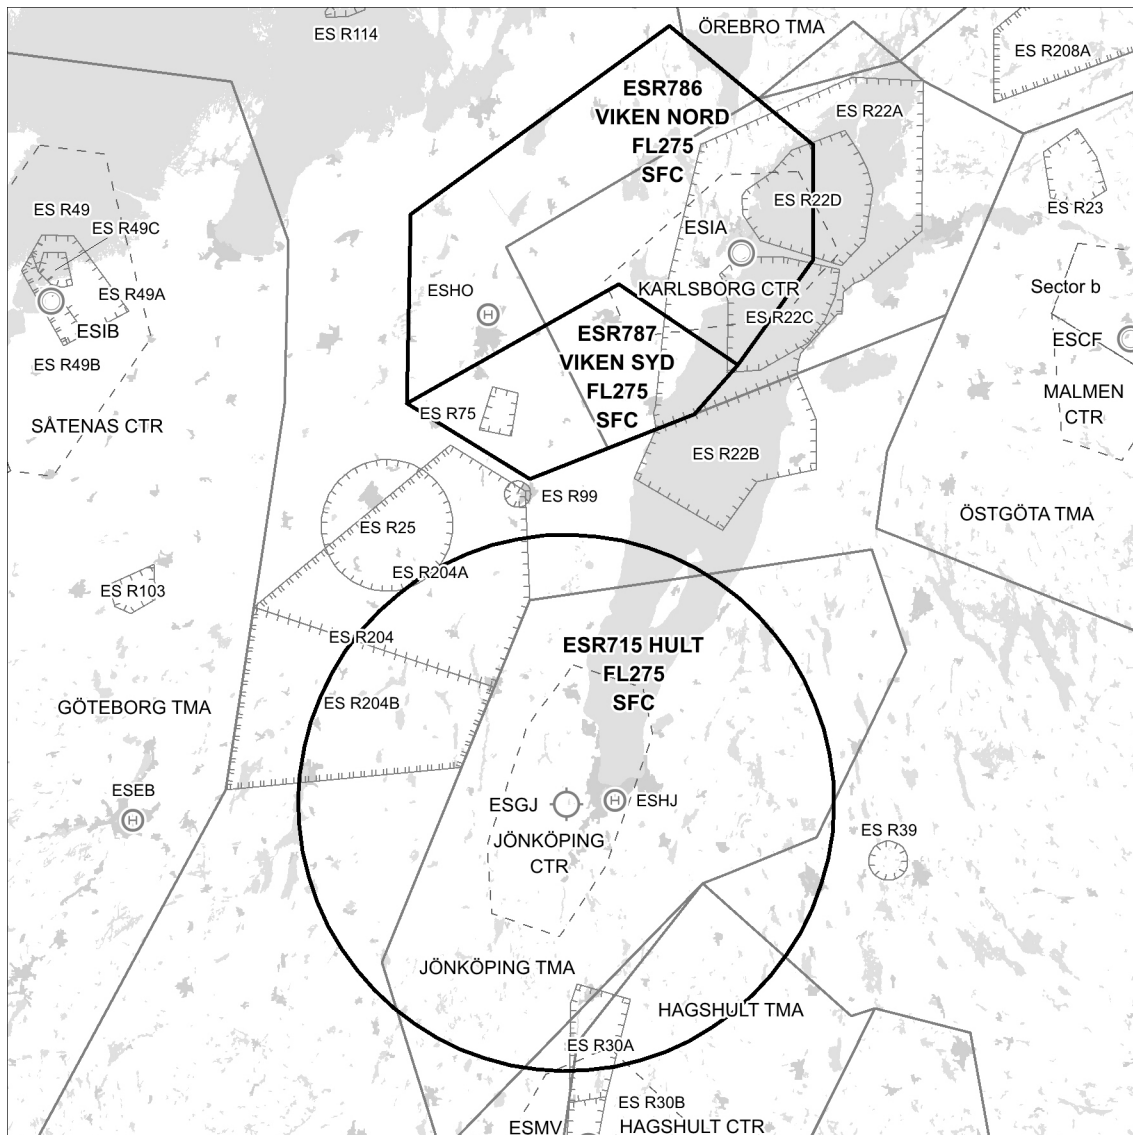

ESR715 HULT

A circle with radius 22 NM centred on 574530N 0140409E.

Gräns i höjded/Vertical limit

FL 275
SFC

Tider/Hours

ESR715 Hult

05 MAY 1400 – 06 MAY 0230
06 MAY 1700 – 07 MAY 0230
07 MAY 1700 – 08 MAY 0230
08 MAY 1700 – 09 MAY 0230

Tillstånd för genomflygning av ESR715 Hult kan lämnas av Malmö ACC eller Jönköping ATS.

Permission to cross ESR715 Hult can be obtained from Malmö ACC or Jönköping ATS.

– SLUT / END –