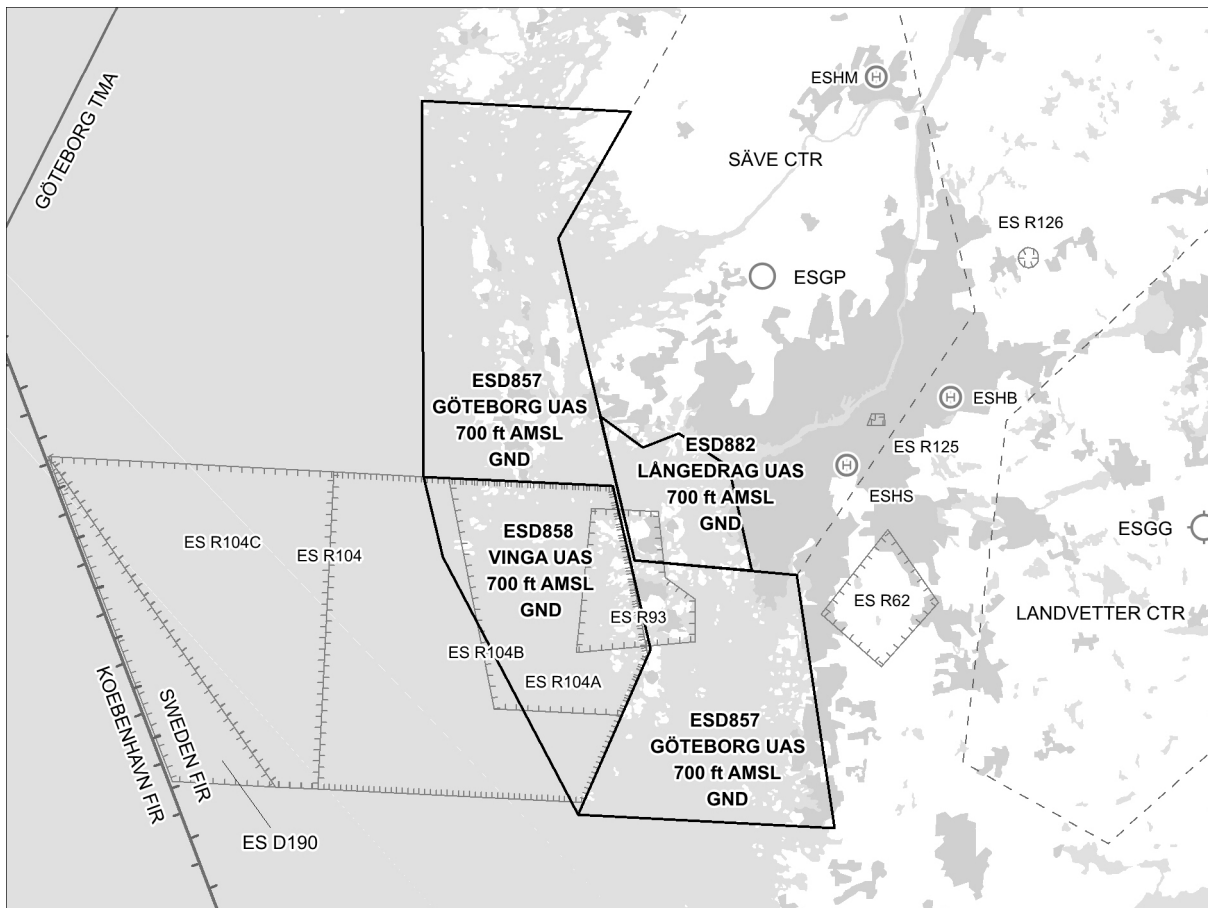

All times in UTC

**Tillfälliga farliga områden –
ESD857 GÖTEBORG UAS, ESD858 VINGA
UAS och ESD882 LÅNGEDRAG UAS**

Tillfälliga farliga områden ESD857 GÖTEBORG UAS, ESD858 VINGA UAS och ESD882 LÅNGEDRAG UAS är upprättade för UAS som flyger utom synhåll (BVLOS).

Information om verksamhetens status i området kan inhämtas från Sjöräddningssällskapet/SSRS operationscentral på TEL 031 761 40 99.

**Temporary danger areas –
ESD857 GÖTEBORG UAS, ESD858 VINGA
UAS and ESD882 LÅNGEDRAG UAS**

Temporary danger areas ESD857 GÖTEBORG UAS, ESD858 VINGA UAS and ESD882 LÅNGEDRAG UAS are established for UAS flying beyond visual line of sight (BVLOS).

Information on the status of operations in the area can be obtained from Sjöräddningssällskapet/SSRS operations center on TEL +46 31 761 40 99.

Tider/Hours

01 APR – 31 DEC

- SLUT/END -