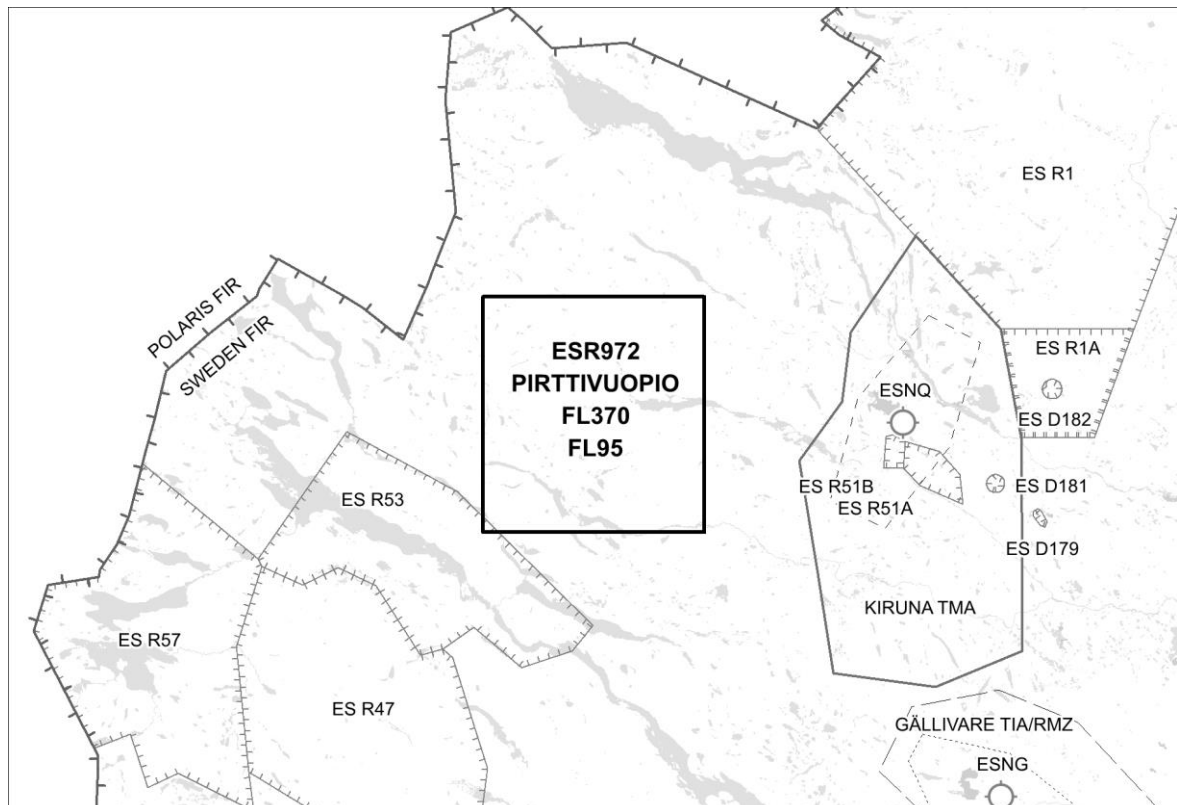

All times in UTC

**Tillfälligt restriktionsområde –  
ESR972 PIRTTIVUOPIO**

Tillfälligt restriktionsområde ESR972 Pirttivuopio upprättat för flygverksamhet.

Undantagen trafik kan inhämta tillstånd för genomflygning av området av Stockholm ACC.

**Temporary restricted area –  
ESR972 PIRTTIVUOPIO**

Temporary restricted area ESR972 Pirttivuopio established for aviation operations.

Exempted traffic can obtain permission to cross the area from Stockholm ACC.

**ESR972 PIRTTIVUOPIO**

680300N 0192200E – 673700N 0192200E – 673700N 0181700E –  
680300N 0181700E – 680300N 0192200E.

**Gräns i höjdlid/Vertical limits**

FL370  
FL95

**Tider/Hours**

5 – 20 APR 0600 – 1700

– SLUT/END –