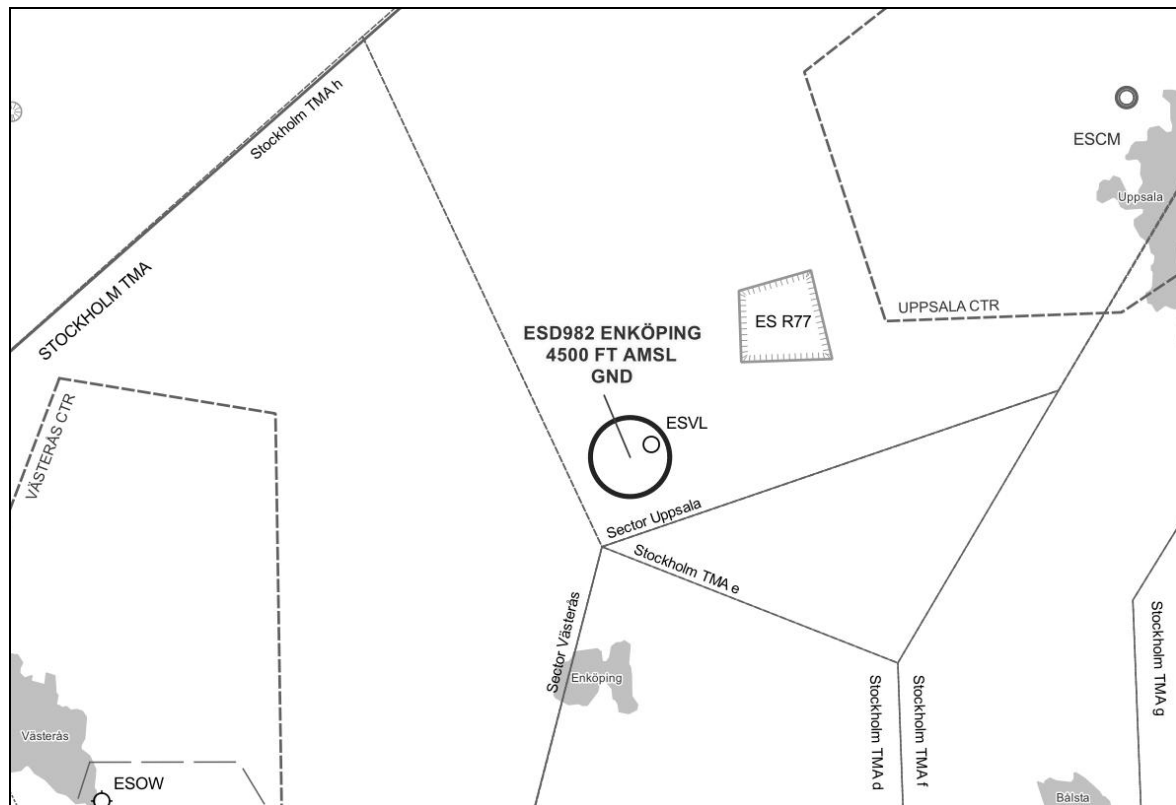

LFV, SE-601 79 NORRKÖPING. Phone +46 11 19 20 00. Fax +46 11 19 25 75. AFTN ESKLYAYT

All times in UTC

Tillfälligt farligt område – ESD982 ENKÖPING Temporary danger area – ESD982 ENKÖPING

Det tillfälliga farliga området ESD982 Enköping är upprättat för verksamhet med obemannade raketer.

Datum/Date	Tider/Hours
01-02, 08-09, 15-16, 22-23, 29 MAR	0600-2000
30 MAR	0500-1900
05-06, 12-13, 18-21, 26-27 APR	0500-1900

- SLUT / END -