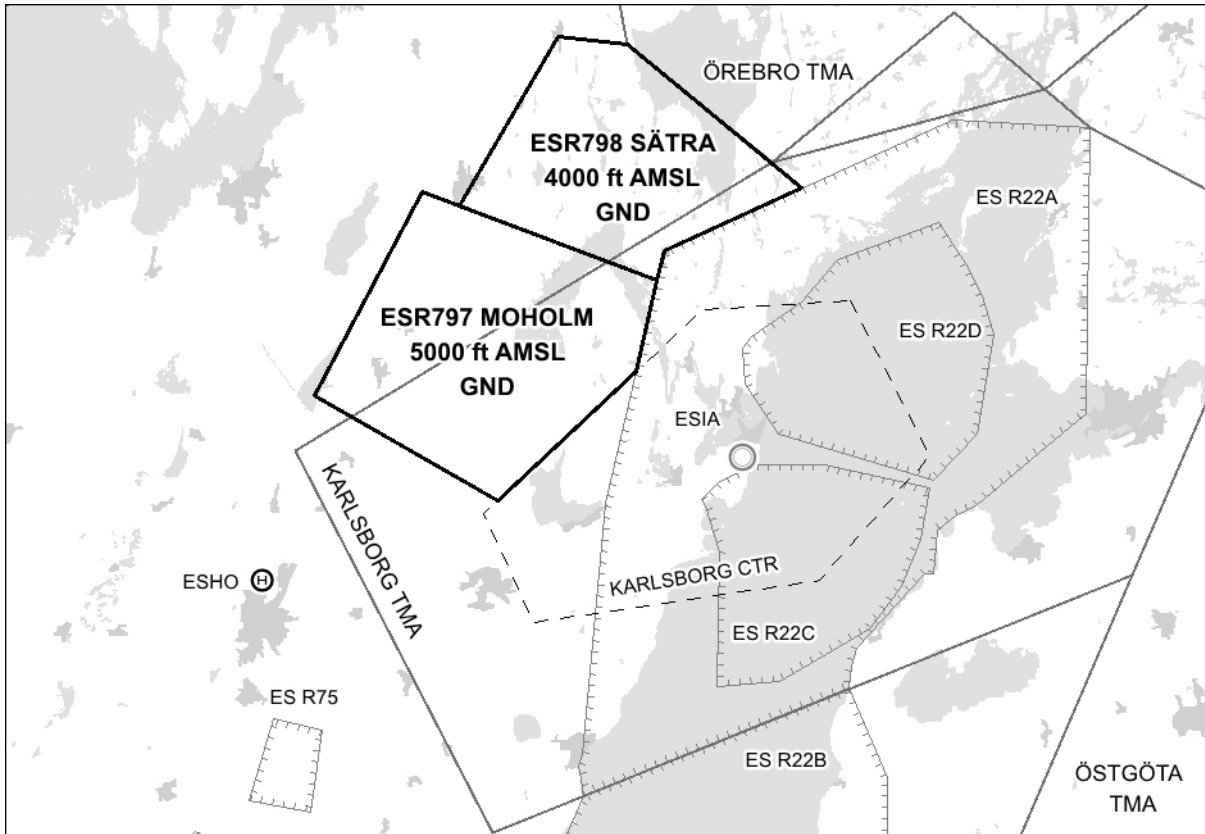

- SLUT/END -