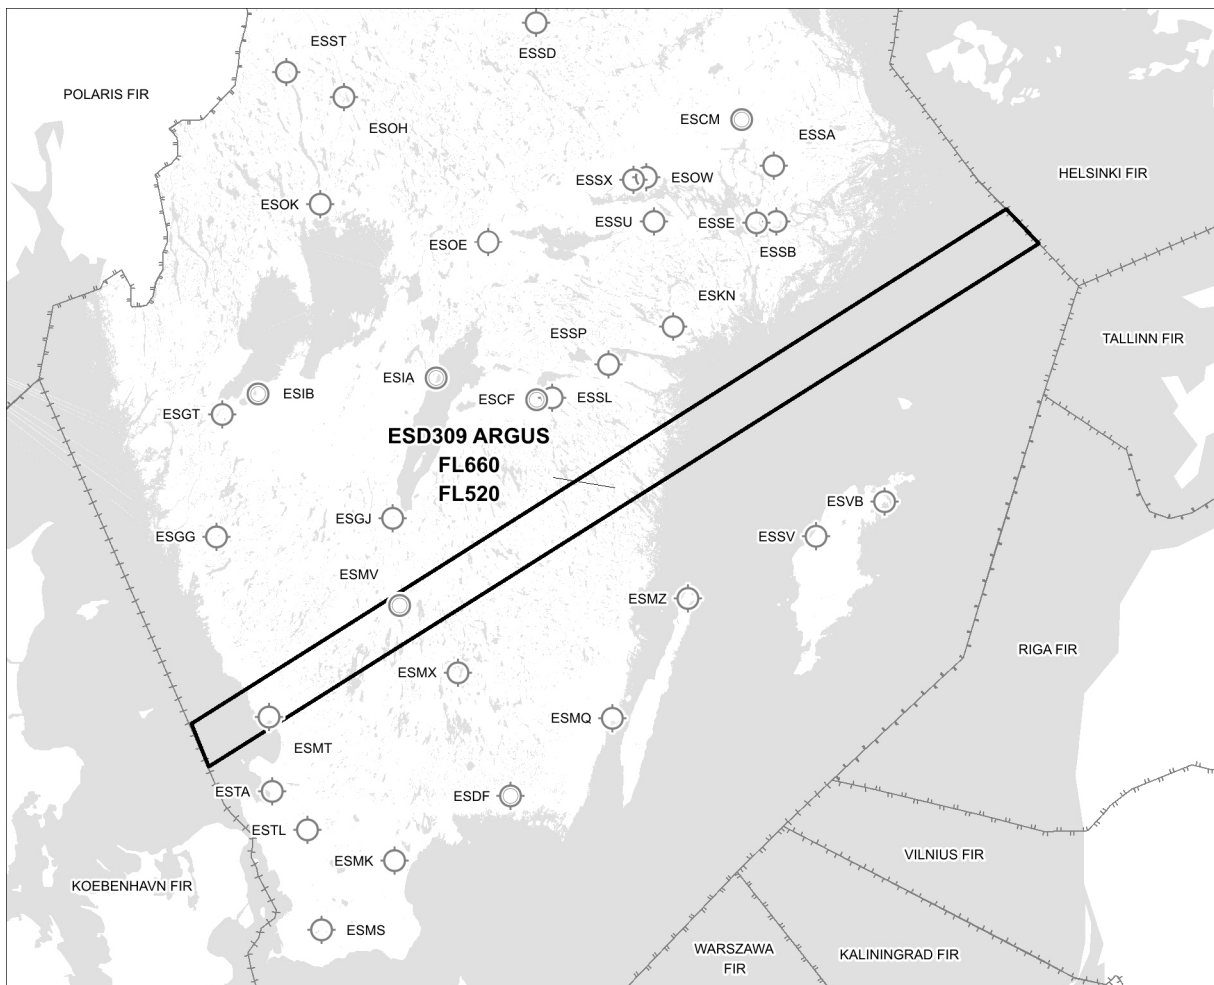

Information om status på området kan ges av Malmö ACC.

Temporary danger area – ESD309 ARGUS

The temporary danger area ESD309 Argus is established for military aviation activities.

Information regarding status of the area can be obtained from Malmö ACC.

ESD309 ARGUS

592437N 0201555E – 591336N 0203551E – 562502N 0121246E –
563847N 0120205E – 592437N 0201555E.

Gräns i höjdlid/Vertical limits

FL660
FL520

Tider/Hours

21 FEB – 31 DEC 2025, H24

- SLUT/END -