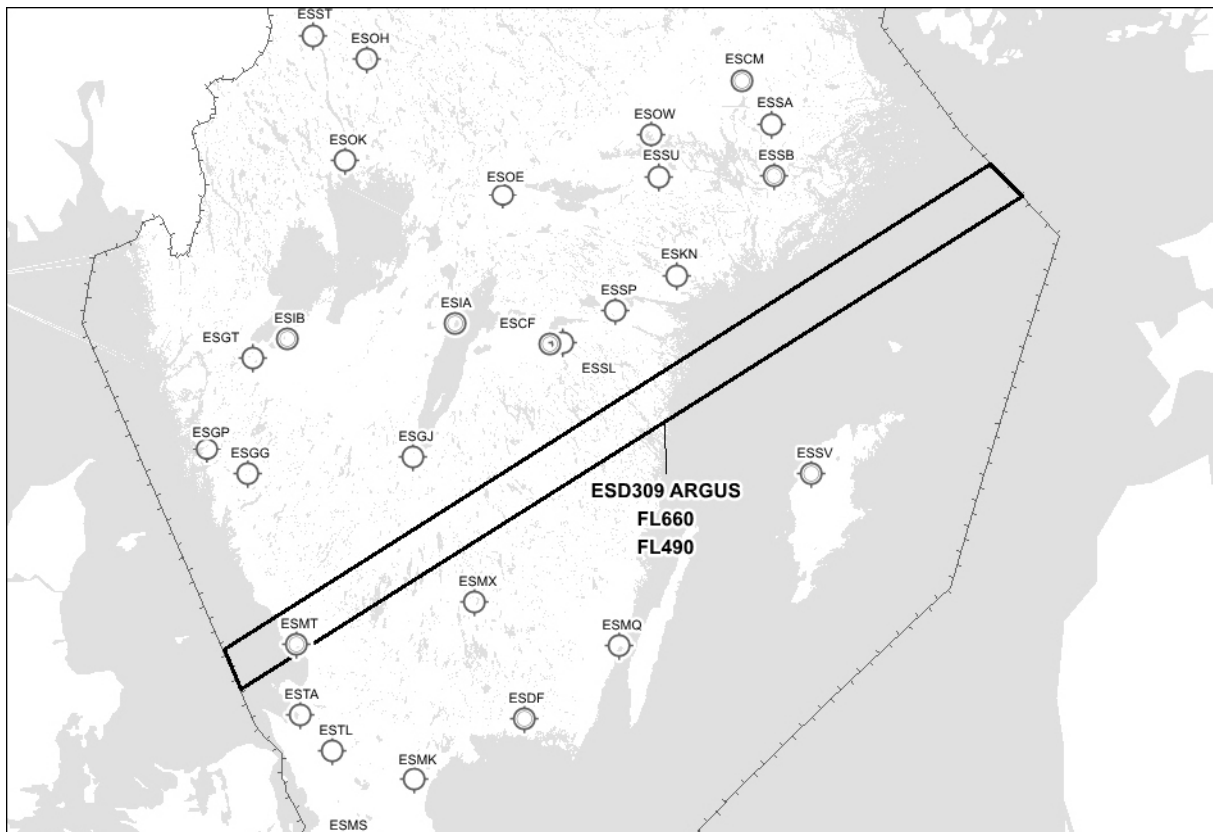

Information om status på området kan ges av Malmö ACC.

Temporary danger area – ESD309 ARGUS

Replaces AIP SUP 226/2024

The temporary danger area ESD309 Argus is established for military aviation activities.

Tider/Hours

05 NOV 2024 1800 – 20 FEB 2025 2359

– SLUT/END –