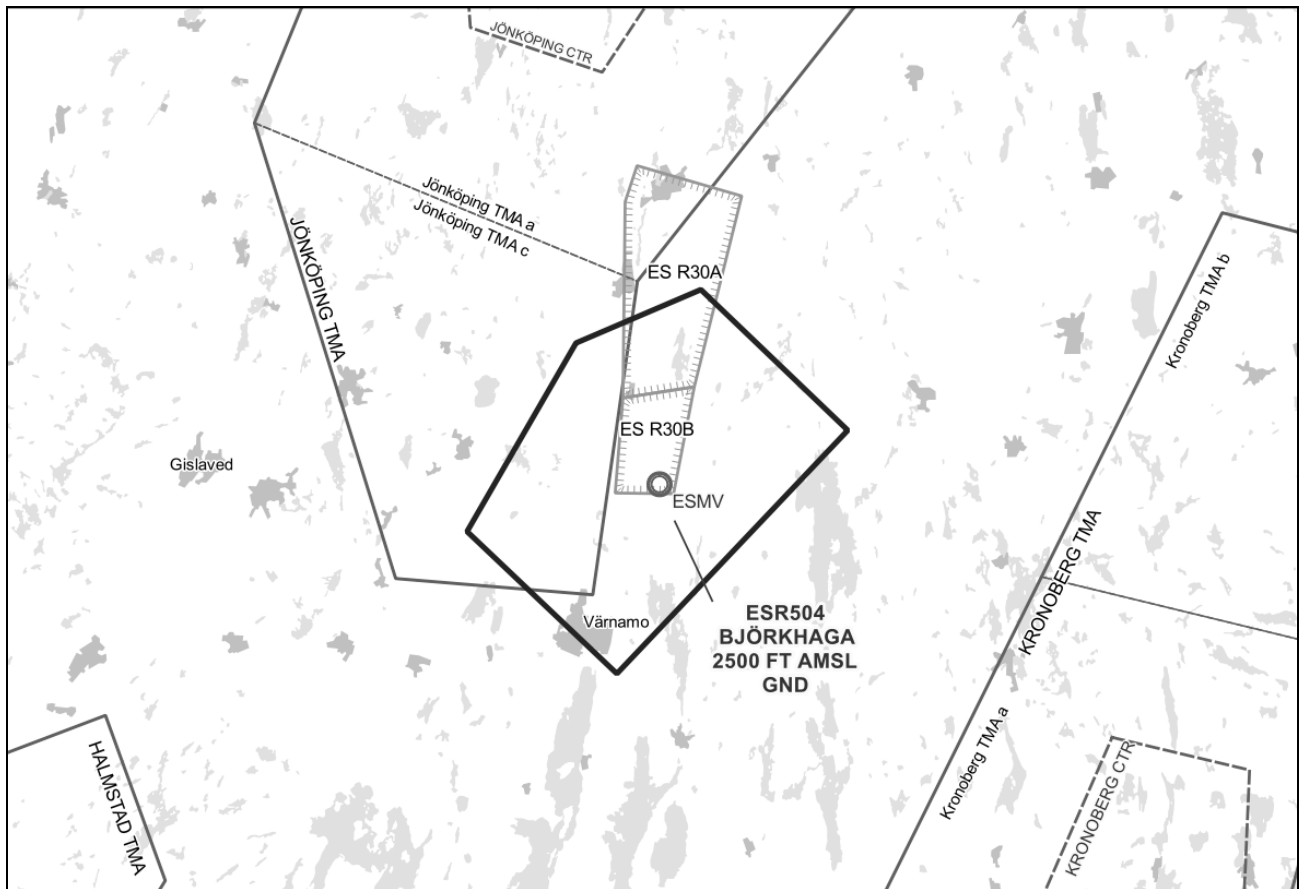

All times in UTC

**Tillfälligt restriktionsområde –
ESR504 BJÖRKHAGA**

Det tillfälliga restriktionsområdet ESR504 Björkhaga upprättas för militär flygverksamhet.

Tillstånd för genomflygning av området kan lämnas av Jönköping ATS, Stockholm ACC och Malmö ACC.

**Temporary restricted area –
ESR504 BJÖRKHAGA**

The temporary restricted area ESR504 Björkhaga is established for military aviation activities.

Permission to cross the area can be obtained from Jönköping ATS, Stockholm ACC and Malmö ACC.

ESR504 BJÖRKHAGA

572532N 0141114E – 571943N 0142242E – 570926N 0140508E –
571517N 0135327E – 572314N 0140138E – 572532N 0141114E.

Gräns i höjdled/Vertical limits

2500 ft AMSL
GND

Tider/Hours

25 NOV 0000 – 03 DEC 1600

– SLUT/END –