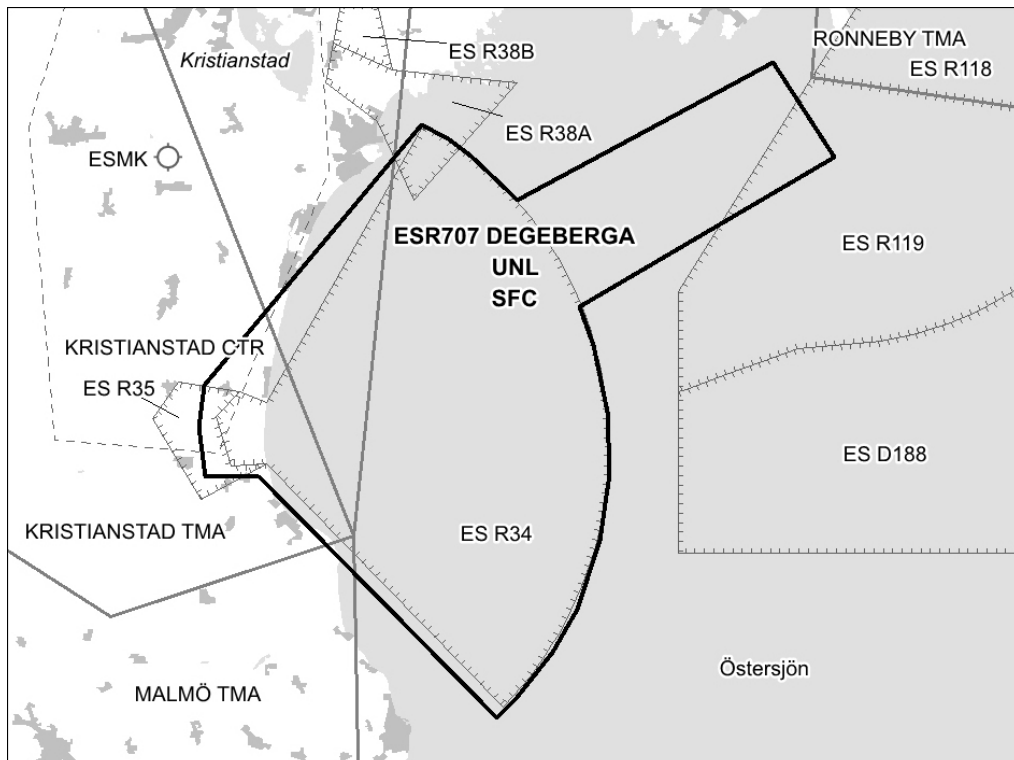

All times in UTC

**Tillfälligt restriktionsområde –
ESR707 DEGEBERGA**

Det tillfälliga restriktionsområdet ESR707 Degeberga (utökning av ESR34 Ravlunda) upprättas för militär verksamhet.

Tillstånd för genomflygning av området kan lämnas av Kristianstad ATS och Malmö ACC.

**Temporary restricted area –
ESR707 DEGEBERGA**

The temporary restricted area ESR707 Degeberga (extension of ESR34 Ravlunda) is established for military activities.

Permission to cross the area can be obtained from Kristianstad ATS and Malmö ACC.

ESR707 DEGEBERGA	Gräns i höjdled/Vertical limits
555623N 0142217E – 555550N 0142409E – 555510N 0142540E – 555349N 0142813E – 555330N 0142849E – 555846N 0144615E – 555508N 0145025E – 554926N 0143303E – 554757N 0143400E – 554522N 0143456E – 554303N 0143506E – 554030N 0143427E – 553751N 0143253E – 553611N 0143113E – 553425N 0142843E – 553341N 0142727E – 554254N 0141114E – 554255N 0140735E – 554448N 0140707E – 554624N 0140731E – 555623N 0142217E.	UNL SFC

Tider/Hours

25 NOV 1200 – 1500
26 NOV 0800 – 1500
27 NOV 0800 – 2100
28 NOV 0800 – 1500
29 NOV 0800 – 1500

– SLUT/END –