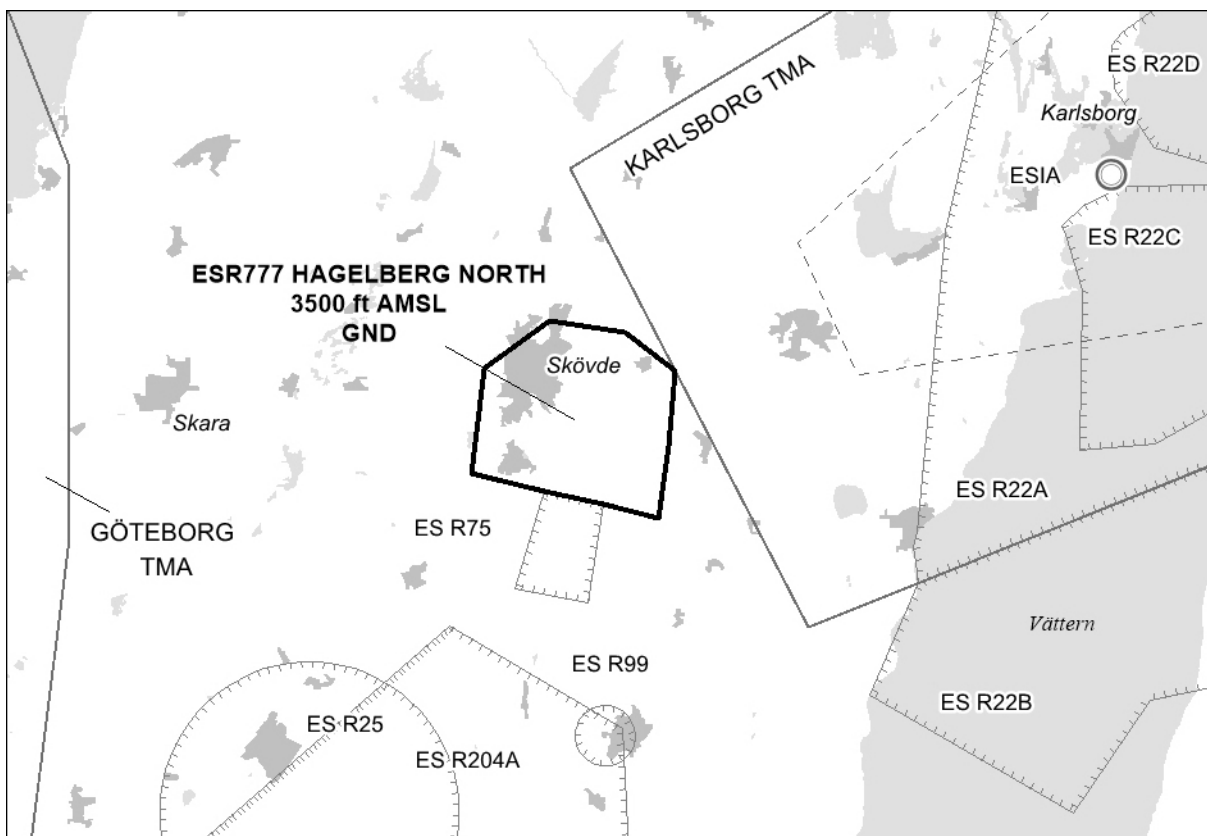

Tillstånd för genomflygning av området kan lämnas av Karlsborg ATS och Malmö ACC.

**Temporary restricted area –
ESR777 HAGELBERG NORTH**

The temporary restricted area ESR777 Hagelberg North is established for military aviation activities.

Permission to cross the area can be obtained from Karlsborg ATS and Malmö ACC.

ESR777 HAGELBERG NORTH

582532N 0135212E – 582506N 0135720E – 582343N 0140045E –
582104N 0140018E – 581829N 0135938E – 581858N 0135549E –
581927N 0135148E – 582004N 0134652E – 582348N 0134742E –
582532N 0135212E.

Gräns i höjdlöd/Vertical limit

3500 ft AMSL
GND

Tider/Hours

04 NOV 0700 – 07 NOV 1700

– SLUT/END –