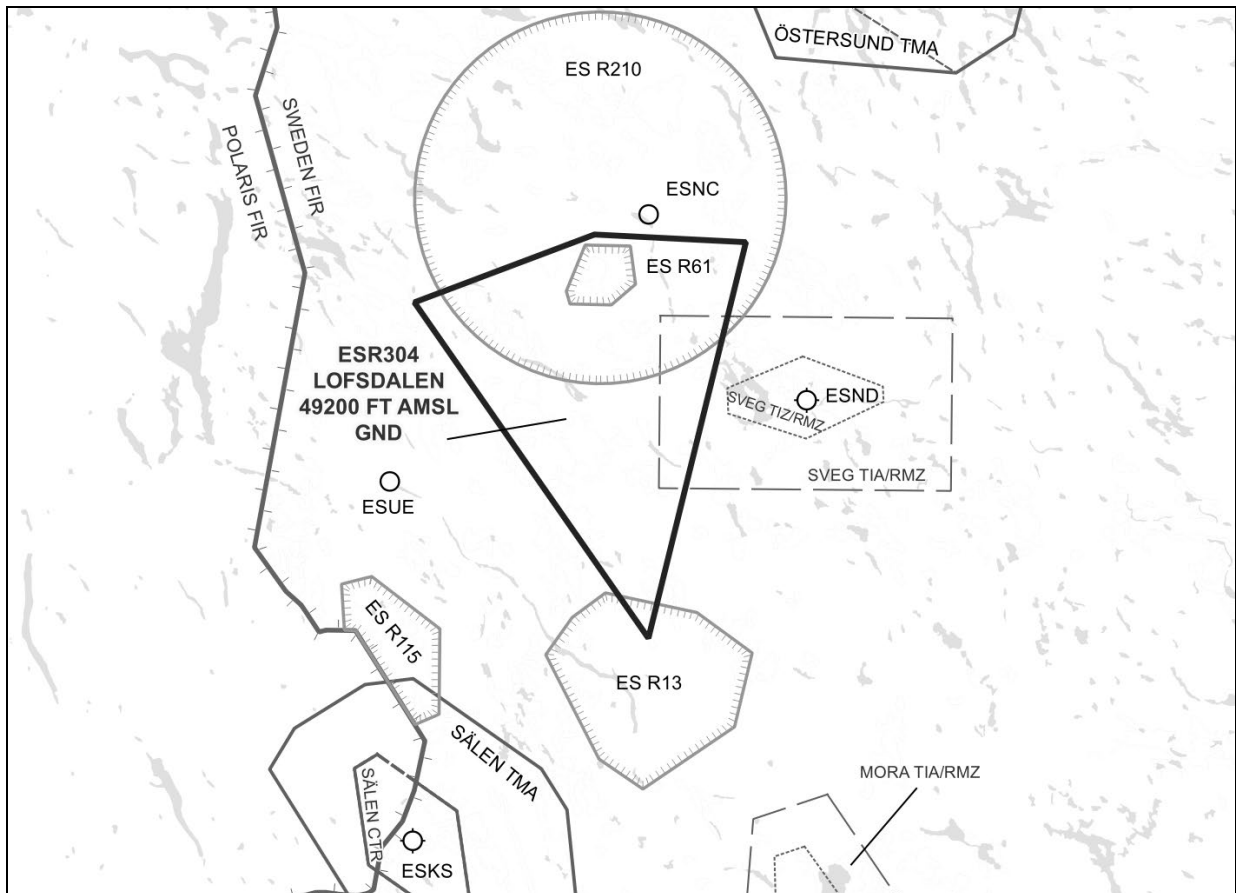

Tillstånd för genomflygning av området kan lämnas av Stockholm ACC.

**Temporary restricted area –
ESR304 LOFSDALEN**

The temporary restricted area ESR304 Lofsdalen is established for military testing activities.

Permission to cross the area can be obtained from Stockholm ACC.

ESR304 LOFSDALEN

622142N 0133108E – 622107N 0140940E – 613411N 0134646E –
621305N 0124557E – 622142N 0133108E.

Gräns i höjdled/Vertical limits

49200 ft AMSL
GND

Tider/Hours

04 – 08 NOV 0700 – 1700

– SLUT/END –