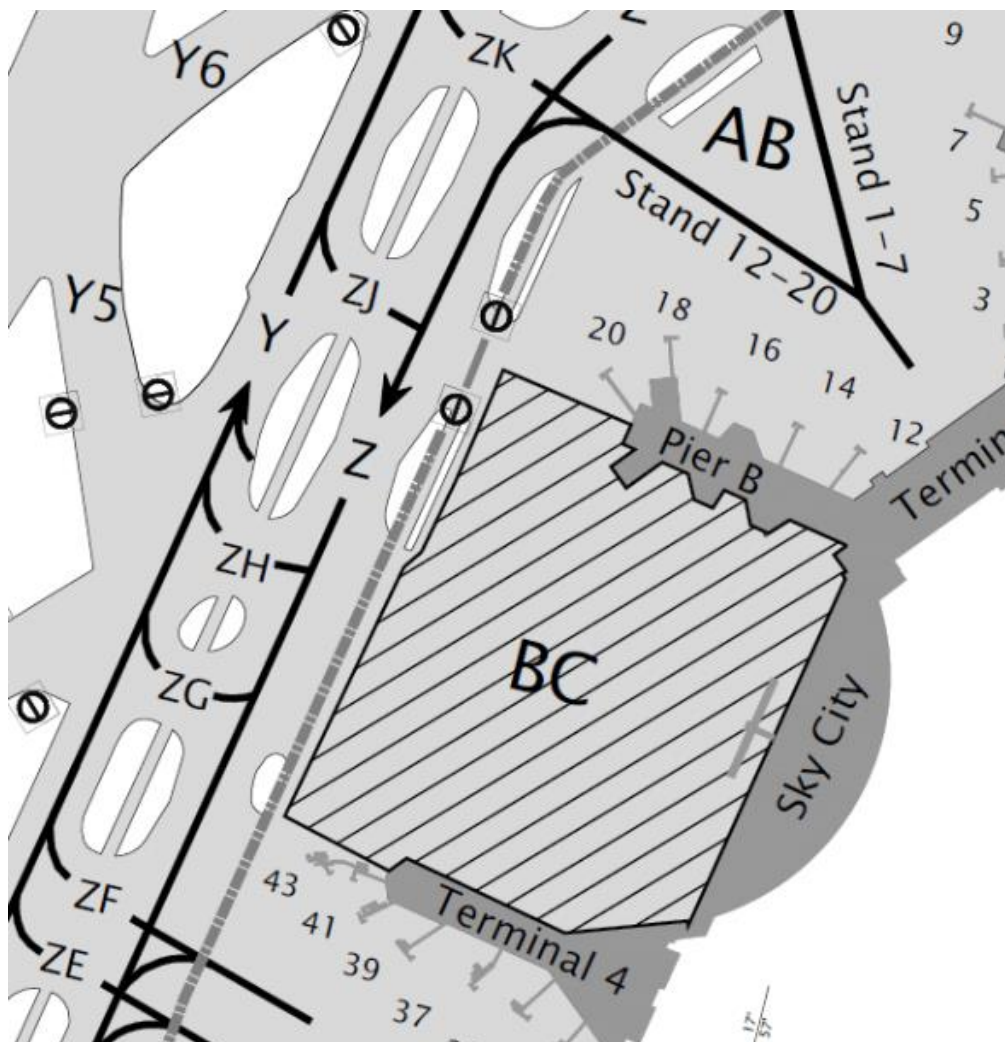

All times in UTC

**STOCKHOLM/ARLANDA AD (ESSA) –
Platta BC stängd**

Från 15 OKT är platta BC stängd pga ombyggnation.

Platserna 11, 13, 15, 17, 19, 32, 34, 36, 38, 40, 42 och 44 hålls stängda.

In-/utfart ZG och ZH till/från platta BC stängd.

Utfart ZJ stängd.

Uttaxning från plats 20 efter pushback ska utföras via ZK.

Gäller tills vidare.

**STOCKHOLM/ARLANDA AD (ESSA) –
Apron BC closed**

Valid from 15 OCT, apron BC is closed due WIP.

Stands 11, 13, 15, 17, 19, 32, 34, 36, 38, 40, 42 and 44 closed.

Entry/exit ZG and ZH to/from apron BC closed.

Exit ZJ closed.

Taxiing out from stand 20 after pushback shall take place via ZK.

Valid until further notice.

- SLUT/END -