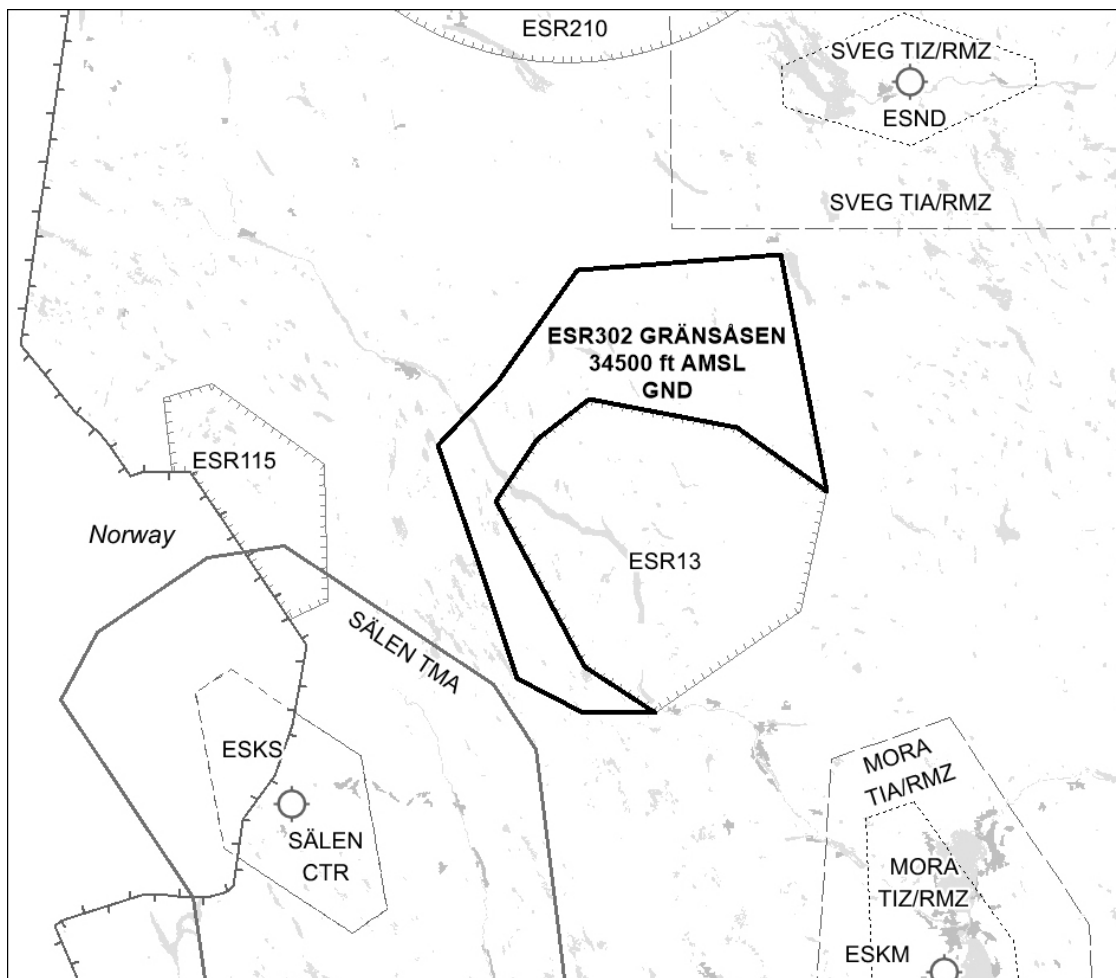

Tillstånd för genomflygning av området kan lämnas av Stockholm ACC.

**Temporary restricted area –
ESR302 GRÄNSÅSEN**

Temporary restricted area ESR302 Gränsåsen is established for military testing and aviation activities.

Permission to cross the area can be obtained from Stockholm ACC.

ESR302 GRÄNSÅSEN

615002N 0140519E - 613238N 0141232E - 613719N 0135841E -
613926N 0133553E - 613627N 0132746E - 613158N 0132126E -
611948N 0133511E - 611622N 0134606E - 611622N 0133457E -
611857N 0132445E - 612730N 0131841E - 613602N 0131234E -
614044N 0132149E - 614851N 0133402E - 615002N 0140519E.

Gräns i höjddled/Vertical limit

34500 ft AMSL
GND

Tider/Hours
16 SEP 0600 – 27 SEP 2400

- SLUT/END -