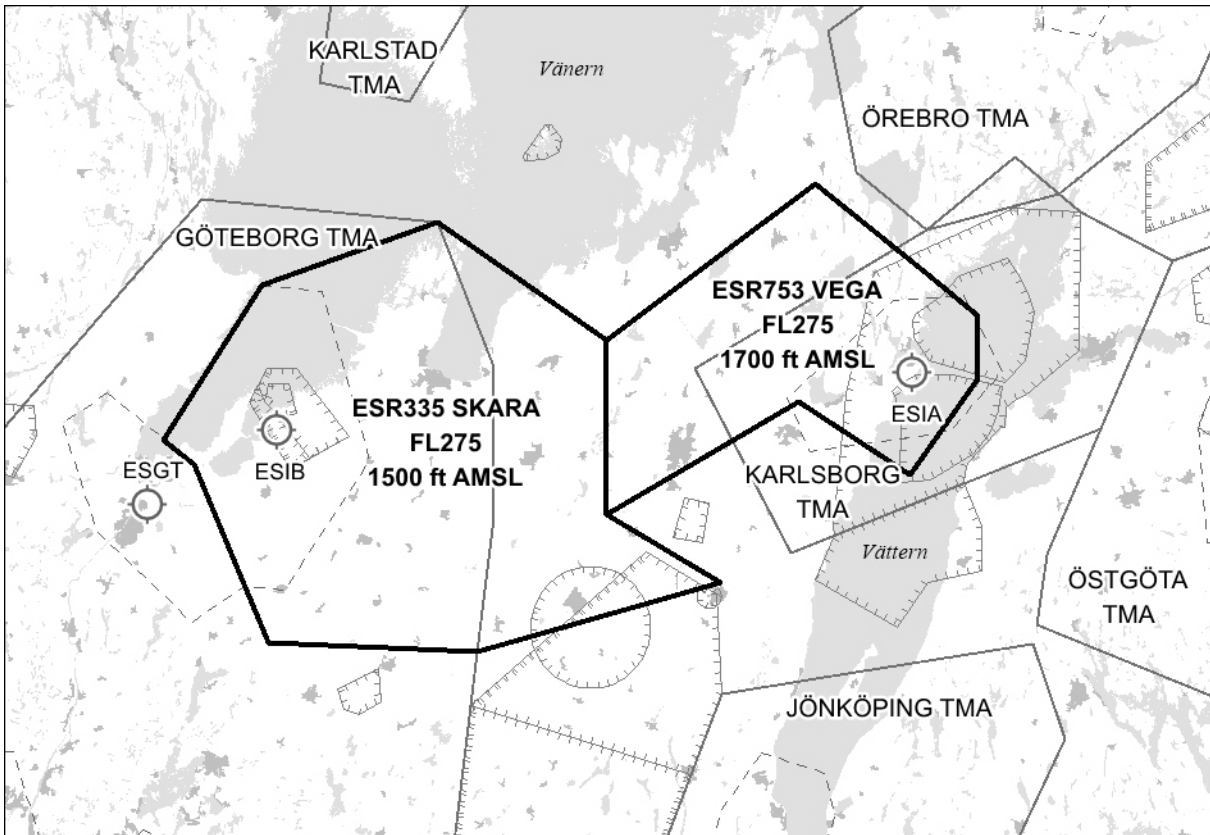

**Temporary restricted areas –
ESR753 VEGA and ESR335 SKARA**

The temporary restricted areas ESR753 Vega and ESR335 Skara are established for military aviation activities and parachute jumping.

<p>ESR753 VEGA</p> <p>584722N 0141404E - 583921N 0143249E - 583539N 0144134E - 583005N 0144134E - 582130N 0143000E - 582800N 0141114E - 581758N 0133832E - 583329N 0133832E - 584722N 0141404E.</p>	<p>Gräns i höjdlöd/Vertical limit</p> <p><u>FL275</u> 1700 ft AMSL</p>
--	---

Tider/Hours ESR753 Vega

10 SEP 0800 – 1900

11 SEP 0800 – 2200

Tillstånd för genomflygning av ESR753 Vega kan lämnas av Karlsborg ATS, Örebro ATS, Stockholm ACC och Malmö ACC.

Permission to cross ESR753 Vega can be obtained from Karlsborg ATS, Örebro ATS, Stockholm ACC and Malmö ACC.

<p>ESR335 SKARA</p> <p>584352N 0130950E - 583329N 0133832E - 581758N 0133832E - 581157N 0135747E - 580546N 0131640E - 580637N 0124107E - 582222N 0122836E - 582438N 0122323E - 583822N 0123958E - 584352N 0130950E.</p>	<p>Gräns i höjdlöd/Vertical limit</p> <p><u>FL275</u> 1500 ft AMSL</p>
--	---

Tider/Hours ESR335 Skara

12 SEP 1800 – 13 SEP 0400

Tillstånd för genomflygning av ESR335 Skara kan lämnas av Såtenäs ATS, Trollhättan ATS, Landvetter ATS och Malmö ACC.

Permission to cross ESR335 Skara can be obtained from Såtenäs ATS, Trollhättan ATS, Landvetter ATS and Malmö ACC.