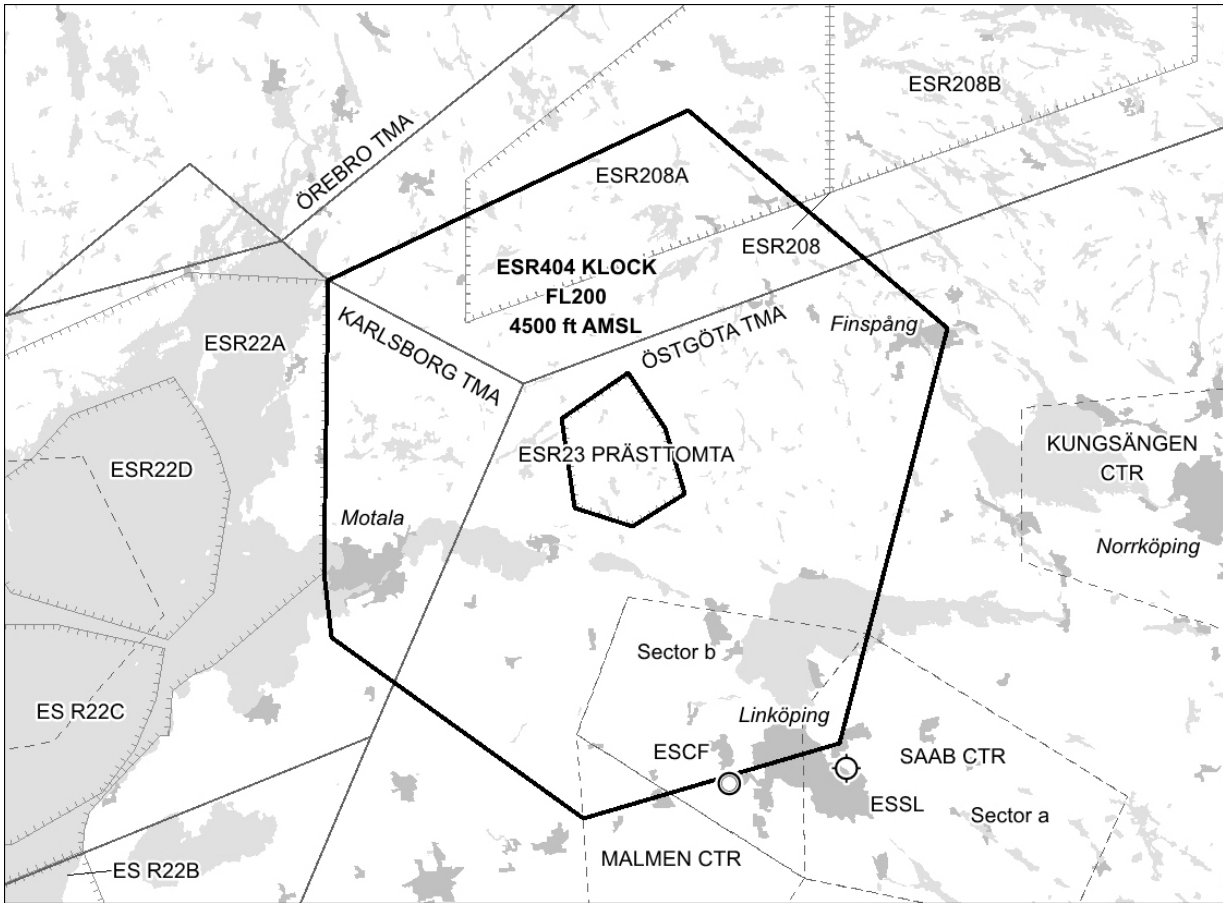

- SLUT / END -