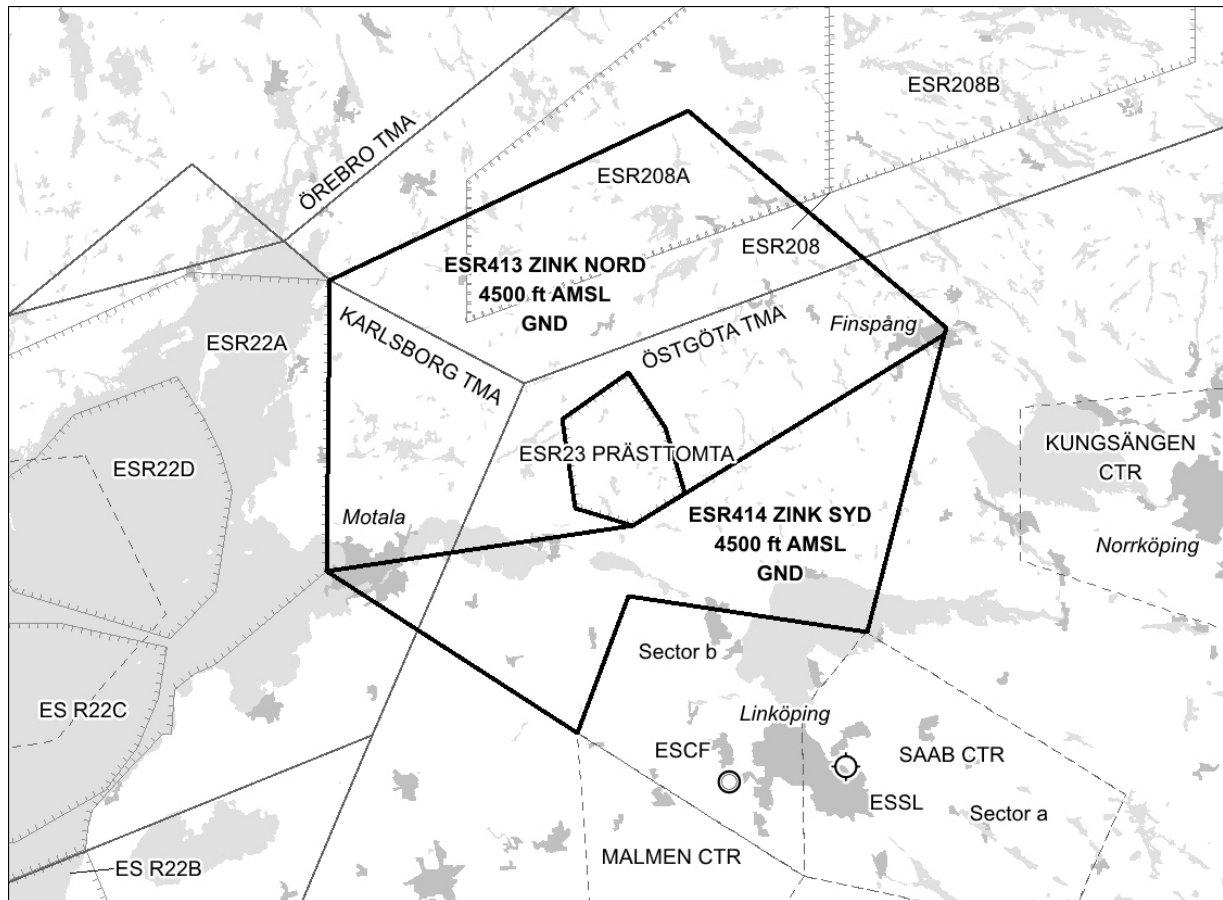

All times in UTC

**Tillfälliga restriktionsområden –
ESR404 KLOCK, ESR413 ZINK NORD och
ESR414 ZINK SYD**

De tillfälliga restriktionsområdena ESR404 Klock, ESR413 Zink Nord och ESR414 Zink Syd upprättas för militär flygverksamhet.

**Temporary restricted areas –
ESR404 KLOCK, ESR413 ZINK NORD and
ESR414 ZINK SYD**

The temporary restricted areas ESR404 Klock, ESR413 Zink Nord and ESR414 Zink Syd are established for military aviation activities.

Permission to cross the areas can be obtained from Malmen ATS, SAAB ATS, Karlsborg ATS, Östgöta APP, Stockholm ACC and Malmö ACC.

The restricted area ESR23 Prästtomta is not included in ESR404 Klock, ESR413 Zink Nord or ESR414 Zink Syd.

Tider/Hours

28 AUG 1400 – 29 AUG 0300
08 SEP 1400 – 09 SEP 0300

- SLUT / END -