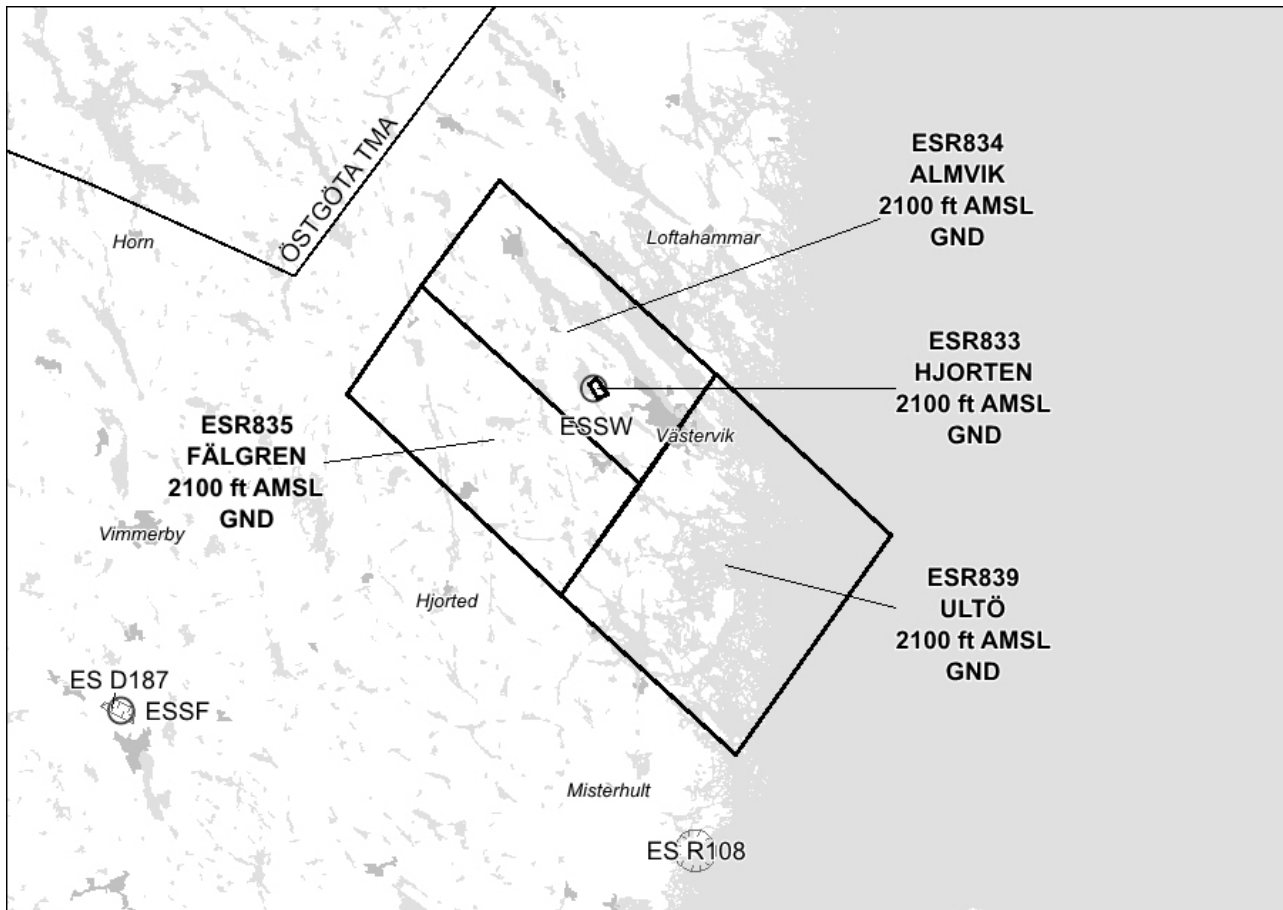

All times in UTC

Tillfälliga restriktionsområden över Västervik

Temporary restricted areas over Västervik

Fyra tillfälliga restriktionsområden är upprättade för UAS-verksamhet.

Four temporary restricted areas are established for UAS-activity.

Tillstånd för genomflygning av områdena kan lämnas av Stockholm ACC.

Permission to cross the areas can be obtained from Stockholm ACC.

<p>ESR833 HJORTEN</p> <p>574720N 0163130E - 574635N 0163229E - 574620N 0163135E - 574700N 0163052E - 574720N 0163130E.</p>	<p>Gräns i höjdled/Vertical limits</p> <p><u>2100 ft AMSL</u> GND</p>
<p>ESR834 ALMVIK</p> <p>575644N 0162255E - 574729N 0164207E - 574217N 0163527E - 575142N 0161555E - 575644N 0162255E.</p>	<p>Gräns i höjdled/Vertical limits</p> <p><u>2100 ft AMSL</u> GND</p>
<p>ESR835 FÄLGREN</p> <p>575142N 0161555E - 574217N 0163527E - 573703N 0162818E - 574634N 0160919E - 575142N 0161555E.</p>	<p>Gräns i höjdled/Vertical limits</p> <p><u>2100 ft AMSL</u> GND</p>
<p>ESR839 ULTÖ</p> <p>574729N 0164207E - 573952N 0165746E - 572927N 0164356E - 573703N 0162818E - 574729N 0164207E.</p>	<p>Gräns i höjdled/Vertical limits</p> <p><u>2100 ft AMSL</u> GND</p>

Tider/Hours

25 JUL 2023 – 30 JUN 2024 MON–FRI 0600-2100 (0500-2000)

- SLUT / END -