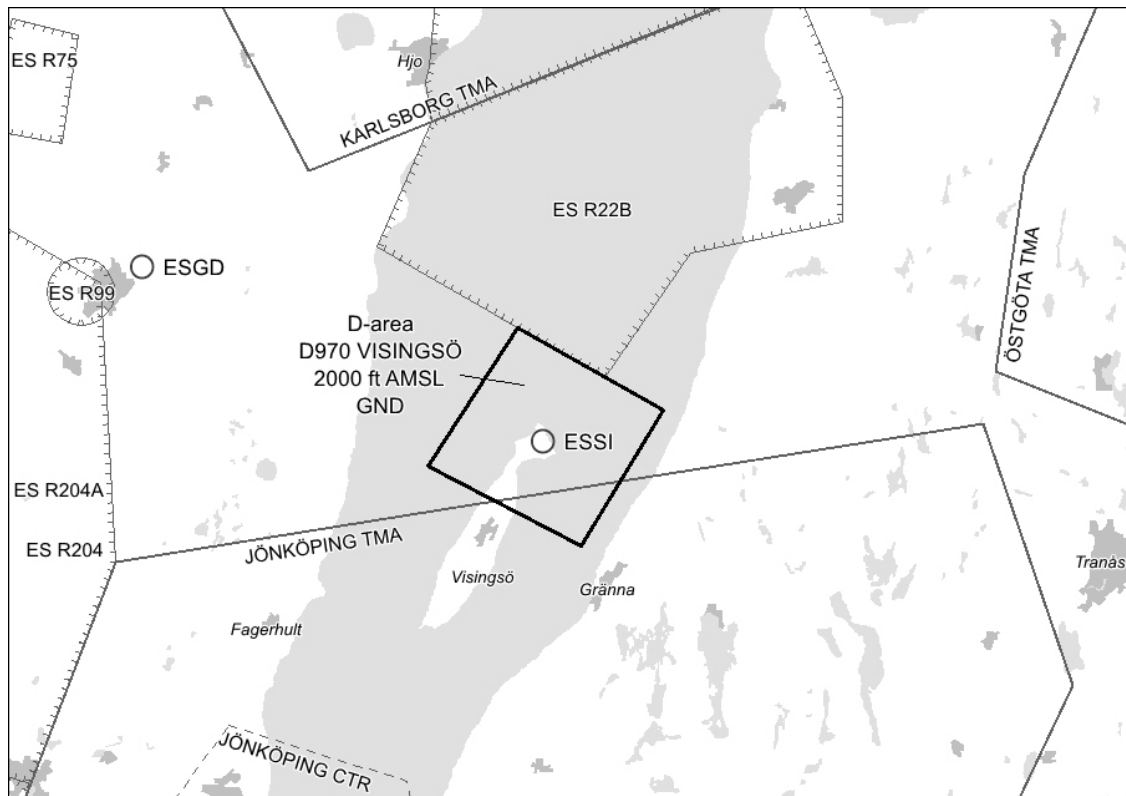

LFV, SE-601 79 NORRKÖPING. Phone +46 11 19 20 00. Fax +46 11 19 25 75. AFTN ESKLYAYT

All times in UTC

Tillfälligt farligt område – D970 VISINGSÖ

Tillfälligt farligt område D970 Visingsö är upprättat för tung UAS som flyger inom utökat synhåll (EVLOS).

Information om verksamhetens status i området kan inhämtas på TEL 072 199 45 97, 072 199 45 05 eller 072 199 45 34.

Temporary danger area – D970 VISINGSÖ

Temporary danger area D970 Visingsö is established for heavy UAS flying within Extended Visual Line Of Sight (EVLOS).

Information regarding status of the operations in the area can be obtained on TEL +46 (0)72 199 45 97, +46 (0)72 199 45 05 or +46 (0)72 199 45 34.

D970 VISINGSÖ		Gräns i höjdlöd/Vertical limits
580934N 0142230E - 580654N 0143122E - 580234N 0142624E - 580507N 0141703E - 580934N 0142230E.		<u>2000 ft AMSL</u> GND
Tider/Hours		
22-26 MAY 0600-1400 29-31 MAY 0600-1400	01-02 JUN 0600-1400 05-09 JUN 0600-1400 12-16 JUN 0600-1400 19-23 JUN 0600-1400 28-30 JUN 0600-1400	03-07 JUL 0600-1400 10-14 JUL 0600-1400

- SLUT/END -